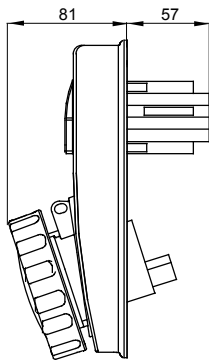

עם אינטרלוק מכני הכולל מפסק זרם המאפשר חיבור וניתוק של התקע רק, IEC 309 שקעים מסוג תעשייתי התואמים לתקן במצב פתוח, וסגירה של המפסק רק כשהתקע מוכנס. מגוון רחב הכולל דגמים עם מפסק סיבובי ובסיס בית נתיכים וגרסה עם שנאי בטיחות. רבגוניות רבה של היישומים הודות לאפשרות C, מאפיין 6kA עם מפסק זרם זעיר AUTOMATIKA 68 Q-DIN I-Q-MC. ההרכבה בקופסאות להתקנה על קיר ובקופסאות להתקנה מתחת לטיח, וללוחות בקווי המוצרים.

סוג של נתיך	סוג	אנכי
הפסקת זרם נתיך יכולת	מ"מ 10.3x38 קוטר > 50 kA	125 °C
בידוד נקוב מתח (Ui)	500 V	IP67
מס' של קטבים	3P+E	IK08
תדר	50/60 Hz	±25 +40 °C
הגנה	עם קופסה להתקנה מאחור (CBF) בסיס בית נתיכים	0m'
קוד חשמלי	2222	850 °C
צבע	צהוב	10 kA
משקל	ק"ג 0.9 מ"קס	27 A
מתקף נקוב מתח עמידה (Uimp)	4 kV	32
אזכור שעה	4 נקוב מתח	100- 130 V

### DIMENSIONAL