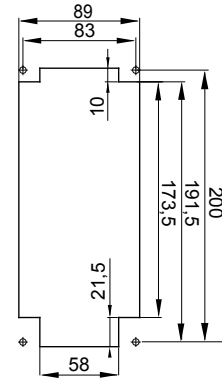

עם אינטרלוק מכני הכולל מפסק זרם המאפשר חיבור וניתוק של התקע רק, IEC 309 שקעים מסוג תעשייתי התואמים לתקן במצב פתוח, וסגירה של המפסק רק כשהתקע מוכנס. מגוון רחב הכולל דגמים עם מפסק סיבובי ובסיס בית נתיכים וגרסה עם שנאי בטיחות. רבגוניות רבה של היישומים הודות לאפשרות C, מאפיין 6kA עם מפסק זרם זעיר AUTOMATIKA 68 Q-DIN I-Q-MC. ההרכבה בקופסאות להתקנה על קיר ובקופסאות להתקנה מתחת לטיח, וללוחות בקווי המוצרים.

סוג של נתיך	סוג	אנכי
הפסקת זרם נתיך יכולת	מ"מ 10.3x38 קוטר > 50 kA	125 °C
בידוד נקוב מתח (Ui)	500 V	IP67
מס' של קטבים	3P+E	IK08
תדר	50/60 Hz	±25 +40 °C
הגנה	עם קופסה להתקנה מאחור (CBF) בסיס בית נתיכים	0m'
קוד חשמלי	2222	850 °C
צבע	צהוב	10 kA
משקל	ק"ג 0.9 מ"קס	27 A
מתקף נקוב מתח עמידה (Uimp)	4 kV	32
אזכור שעה	4 נקוב מתח	100- 130 V

### DIMENSIONAL

### TECHNICAL SYMBOLOGY

IP

IP67

IK

IK08

GWT

850 °C