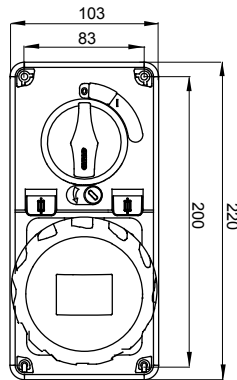

עם אינטרלוק מכני הכולל מפסק זרם המאפשר חיבור וניתוק של התקע רק, IEC 309 שקעים מסוג תעשייתי התואמים לתקן במצב פתוח, וסגירה של המפסק רק כשהתקע מוכנס. מגוון רחב הכולל דגמים עם מפסק סיבובי ובסיס בית נתיכים וגרסה עם שנאי בטיחות. רבגוניות רבה של היישומים הודות לאפשרות C, מאפיין 6kA עם מפסק זרם זעיר AUTOMATIKA 68 Q-DIN I-Q-MC. ההרכבה בקופסאות להתקנה על קיר ובקופסאות להתקנה מתחת לטיח, וללוחות בקווי המוצרים.

סוג של נתיך	סוג	אנכי
הפסקת זרם נתיך יכולת	מ"מ 10.3x38 קוטר > 50 kA	125 °C
בידוד נקוב מתח (Ui)	500 V	IP67
מס' של קטבים	3P+E	IK08
תדר	50/60 Hz	±25 +40 °C
הגנה	עם קופסה להתקנה מאחור (CBF) בסיס בית נתיכים	0m'
קוד חשמלי	2222	850 °C
צבע	צהוב	10 kA
משקל	ק"ג 0.9 מ"קס	27 A
מתקף נקוב מתח עמידה (Uimp)	4 kV	32
אזכור שעה	4 נקוב מתח	100- 130 V

### DIMENSIONAL

### TECHNICAL SYMBOLOGY

IP

IP67

IK

IK08

GWT

850 °C