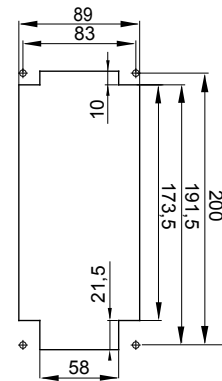

עם אינטרלוק מכני הכולל מפסק זרם המאפשר חיבור וניתוק של התקע רק, שקעים מסוג תעשייתי התואמים לתקן במצב פתוח, וסגירה של המפסק רק כשהתקע מוכנס. מגוון רחב הכולל דגמים עם מפסק סיבובי ובסיס בית נתיכים אגרסה עם שנאי בטיחות. רבגוניות רבה של היישומים הודות לאפשרות C, מאפיין 6kA עם מפסק זרם זעיר AUTOMATIKA 68 Q-DIN I-Q-MC. ההרכבה בקופסאות להתקנה על קיר ובקופסאות להתקנה מתחת לטיח, וללוחות בקווי המוצרים.

סוג של נתיך	סוג	אנכי
הפסקת זרם נתיך יכולת	≥ 50 kA	125 °C
בידוד נקוב מתח (Ui)	500 V	IP67
מס' של קטבים	2P+E	IK08
תדר	50/60 Hz	±25 +40 °C
הגנה	עם קופסה להתקנה מאחור (CBF) בסיס בית נתיכים	0m'
קוד חשמלי	2222	850 °C
צבע	צהוב	10 kA
משקל	ק"ג 0.9 מ'קס	30 A
מתקף נקוב מתח עמידה (Uimp)	4 kV	32
אזכור שעה	4 נקוב מתח	100-130 V

DIMENSIONAL

TECHNICAL SYMBOLOGY

IP
IP67

GWT
850 °C

IK08

STANDARDS/APPROVALS