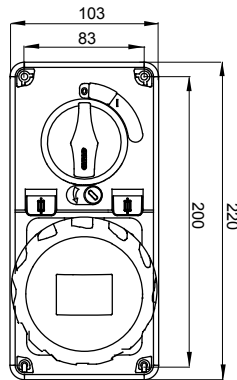

עם אינטרלוק מכני הכולל מפסק זרם המאפשר חיבור וניתוק של התקע רק, שקעים מסוג תעשייתי התואמים לתקן במצב פתוח, וסגירה של המפסק רק כשהתקע מוכנס. מגוון רחב הכולל דגמים עם מפסק סיבובי ובסיס בית נתיכים אגרסה עם שנאי בטיחות. רבגוניות רבה של היישומים הודות לאפשרות C, מאפיין 6kA עם מפסק זרם זעיר AUTOMATIKA 68 Q-DIN I-Q-MC. ההרכבה בקופסאות להתקנה על קיר ובקופסאות להתקנה מתחת לטיח, וללוחות בקווי המוצרים.

סוג של נתיך	סוג	אנכי
הפסקת זרם נתיך יכולת	≥ 50 kA	125 °C
בידוד נקוב מתח (Ui)	500 V	IP67
מס' של קטבים	2P+E	IK08
תדר	50/60 Hz	±25 +40 °C
הגנה	עם קופסה להתקנה מאחור (CBF) בסיס בית נתיכים	0m'
קוד חשמלי	2222	850 °C
צבע	צהוב	10 kA
משקל	ק"ג 0.9 מ'קס	30 A
מתקף נקוב מתח עמידה (Uimp)	4 kV	32
אזכור שעה	4 נקוב מתח	100-130 V

DIMENSIONAL

TECHNICAL SYMBOLOGY

IP
IP67

GWT
850 °C

IK08

STANDARDS/APPROVALS