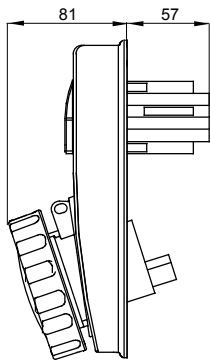

עם אינטרלוק מכני הכולל מפסק זרם המאפשר חיבור וניתוק של התקע רק, שקעים מסוג תעשייתי התואמים לתקן במצב פתוח, וסגירה של המפסק רק כשהתקע מוכנס. מגוון רחב הכולל דגמים עם מפסק סיבובי ובסיס בית נתיכים אגרסה עם שנאי בטיחות. רבגוניות רבה של היישומים הודות לאפשרות C, מאפיין 6kA עם מפסק זרם זעיר AUTOMATIKA 68 Q-DIN I-Q-MC. ההרכבה בקופסאות להתקנה על קיר ובקופסאות להתקנה מתחת לטיח, וללוחות בקווי המוצרים.

סוג של נתיך	סוג	אנכי
הפסקת זרם נתיך יכולת	≥ 50 kA	125 °C
בידוד נקוב מתח (Ui)	500 V	IP67
מס' של קטבים	2P+E	IK08
תדר	50/60 Hz	±25 +40 °C
הגנה	עם קופסה להתקנה מאחור (CBF) בסיס בית נתיכים	0m'
קוד חשמלי	2222	850 °C
צבע	צהוב	10 kA
משקל	ק"ג 0.9 מ'קס	30 A
מתקף נקוב מתח עמידה (Uimp)	4 kV	32
אזכור שעה	4 נקוב מתח	100-130 V

DIMENSIONAL

TECHNICAL SYMBOLOGY

IP
IP67

GWT
850 °C

IK08

STANDARDS/APPROVALS