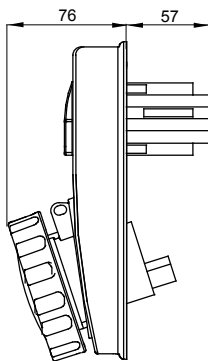

עם אינטרלוק מכני הכולל מפסק זרם המאפשר חיבור וניתוק של התקע רק, IEC 309 שקעים מסוג תעשייתי התואמים לתקן במצב פתוח, וסגירה של המפסק רק כשהתקע מוכנס. מגוון רחב הכולל דגמים עם מפסק סיבובי ובסיס בית נתיכים וגרסה עם שנאי בטיחות. רבגוניות רבה של היישומים הודות לאפשרות C, מאפיין 6kA עם מפסק זרם זעיר AUTOMATIKA 68 Q-DIN I-Q-MC. ההרכבה בקופסאות להתקנה על קיר ובקופסאות להתקנה מתחת לטיח, וללוחות בקווי המוצרים.

סוג של נתיך	סוג	אנכי
הפסקת זרם נתיך יכולת	מ"מ 10.3x38 קוטר > 50 kA	125 °C
בידוד נקוב מתח (Ui)	500 V	IP67
מס' של קטבים	3P+E	IK08
תדר	50/60 Hz	±25 +40 °C
הגנה	עם קופסה להתקנה מאחור (CBF) בסיס בית נתיכים	מ'
קוד חשמלי	2222	850 °C
צבע	שחור	10 kA
משקל	ק"ג 0.8 מקס	15 A
מתקף נקוב מתח עמידה (Uimp)	4 kV	16
אזכור שעה	7 נקוב מתח	480-500 V

DIMENSIONAL

TECHNICAL SYMBOLOGY

IP
IP67

GWT
850 °C

IK08

STANDARDS/APPROVALS