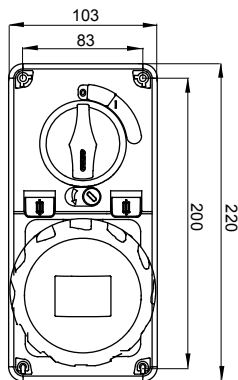

עם אינטרלוק מכני הכולל מפסק זרם המאפשר חיבור וניתוק של התקע רק, IEC 309 שקעים מסוג תעשייתי התואמים לתקן במצב פתוח, וסגירה של המפסק רק כשהתקע מוכנס. מגוון רחב הכולל דגמים עם מפסק סיבובי ובסיס בית נתיכים וגרסה עם שנאי בטיחות. רבגוניות רבה של היישומים הודות לאפשרות C, מאפיין 6kA עם מפסק זרם זעיר AUTOMATIKA 68 Q-DIN I-Q-MC. ההרכבה בקופסאות להתקנה על קיר ובקופסאות להתקנה מתחת לטיח, וללוחות בקווי המוצרים.

סוג של נתיך	סוג	אנכי
הפסקת זרם נתיך יכולת	מ"מ 10.3x38 קוטר > 50 kA	125 °C
בידוד נקוב מתח (Ui)	500 V	IP67
מס' של קטבים	3P+E	IK08
תדר	50/60 Hz	±25 +40 °C
הגנה	עם קופסה להתקנה מאחור (CBF) בסיס בית נתיכים	מ'
קוד חשמלי	2222	850 °C
צבע	שחור	10 kA
משקל	ק"ג 0.8 מקס	15 A
מתקף נקוב מתח עמידה (Uimp)	4 kV	16
אזכור שעה	7 נקוב מתח	480-500 V

DIMENSIONAL

TECHNICAL SYMBOLOGY

IP
IP67

GWT
850 °C

IK08

STANDARDS/APPROVALS