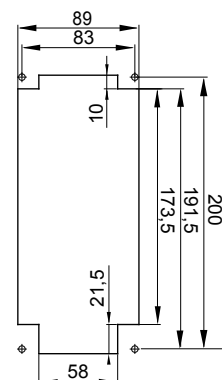

עם אינטרלוק מכני הכולל מפסק זרם המאפשר חיבור וניתוק של התקע רק, IEC 309 שקעים מסוג תעשייתי התואמים לתקן במצב פתוח, וסגירה של המפסק רק כשהתקע מוכנס. מגוון רחב הכולל דגמים עם מפסק סיבובי ובסיס בית נתיכים וגרסה עם שנאי בטיחות. רבגוניות רבה של היישומים הודות לאפשרות C, מאפיין 6kA עם מפסק זרם זעיר AUTOMATIKA 68 Q-DIN I-Q-MC. ההרכבה בקופסאות להתקנה על קיר ובקופסאות להתקנה מתחת לטיח, וללוחות בקווי המוצרים.

סוג של נתיך	סוג	אנכי
הפסקת זרם נתיך יכולת	מ"מ 10.3x38 קוטר > 50 kA	125 °C
בידוד נקוב מתח (Ui)	500 V	IP67
מס' של קטבים	3P+E	IK08
תדר	50/60 Hz	±25 +40 °C
הגנה	עם קופסה להתקנה מאחור (CBF) בסיס בית נתיכים	מ'
קוד חשמלי	2222	850 °C
צבע	שחור	10 kA
משקל	ק"ג 0.8 מקס	15 A
מתקף נקוב מתח עמידה (Uimp)	4 kV	16
אזכור שעה	7 נקוב מתח	480-500 V

DIMENSIONAL

TECHNICAL SYMBOLOGY

IP
IP67

GWT
850 °C

IK08

STANDARDS/APPROVALS