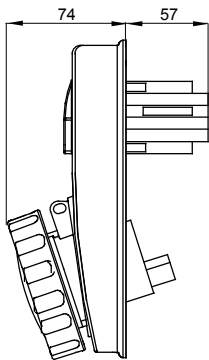

עם אינטרלוק מכני הכולל מפסק זרם המאפשר חיבור וניתוק של התקע רק, שקעים מסוג תעשייתי התואמים לתקן במצב פתוח, וסגירה של המפסק רק כשהתקע מוכנס. מגוון רחב הכולל דגמים עם מפסק סיבובי ובסיס בית נתיכים אגרסה עם שנאי בטיחות. רבגוניות רבה של היישומים הודות לאפשרות C, מאפיין 6kA עם מפסק זרם זעיר AUTOMATIKA 68 Q-DIN I-Q-MC. ההרכבה בקופסאות להתקנה על קיר ובקופסאות להתקנה מתחת לטיח, וללוחות בקווי המוצרים.

סוג של נתיך	סוג	אנכי
הפסקת זרם נתיך יכולת	מ"מ 10.3x38 קוטר	125 °C
בידוד נקוב מתח (Ui)	500 V	IP67
מס' של קטבים	2P+E	IK08
תדר	50/60 Hz	±25 +40 °C
הגנה	בסיס בית נתיכים (CBF)	מ'
קוד חשמלי	2222	850 °C
צבע	אדום	10 kA
משקל	ק"ג 0.8 מקס	16 A
מתקף נקוב מתח עמידה (Uimp)	4 kV	16
אזכור שעה	9 נקוב מתח	380-415 V

DIMENSIONAL

TECHNICAL SYMBOLOGY

IP

IP67

IK

IK08

GWT

850 °C