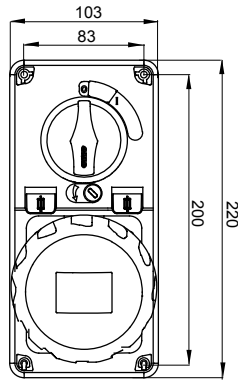

עם אינטרלוק מכני הכולל מפסק זרם המאפשר חיבור וניתוק של התקע רק, שקעים מסוג תעשייתי התואמים לתקן במצב פתוח, וסגירה של המפסק רק כשהתקע מוכנס. מגוון רחב הכולל דגמים עם מפסק סיבובי ובסיס בית נתיכים אגרסה עם שנאי בטיחות. רבגוניות רבה של היישומים הודות לאפשרות C, מאפיין 6kA עם מפסק זרם זעיר AUTOMATIKA 68 Q-DIN I-Q-MC. ההרכבה בקופסאות להתקנה על קיר ובקופסאות להתקנה מתחת לטיח, וללוחות בקווי המוצרים.

סוג של נתיך	סוג	אנכי
הפסקת זרם נתיך יכולת	מ"מ 10.3x38 קוטר	125 °C
בידוד נקוב מתח (Ui)	500 V	IP67
מס' של קטבים	2P+E	IK08
תדר	50/60 Hz	±25 +40 °C
הגנה	בסיס בית נתיכים (CBF)	מ'
קוד חשמלי	2222	850 °C
צבע	אדום	10 kA
משקל	ק"ג 0.8 מקס	16 A
מתקף נקוב מתח עמידה (Uimp)	4 kV	16
אזכור שעה	9 נקוב מתח	380-415 V

DIMENSIONAL

TECHNICAL SYMBOLOGY

IP

IP67

IK

IK08

GWT

850 °C