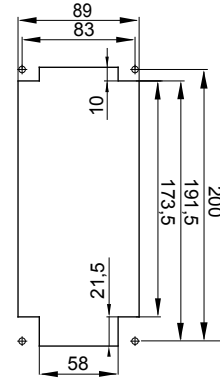

עם אינטרלוק מכני הכולל מפסק זרם המאפשר חיבור וניתוק של התקע רק, שקעים מסוג תעשייתי התואמים לתקן במצב פתוח, וסגירה של המפסק רק כשהתקע מוכנס. מגוון רחב הכולל דגמים עם מפסק סיבובי ובסיס בית נתיכים אגרסה עם שנאי בטיחות. רבגוניות רבה של היישומים הודות לאפשרות C, מאפיין 6kA עם מפסק זרם זעיר AUTOMATIKA 68 Q-DIN I-Q-MC. ההרכבה בקופסאות להתקנה על קיר ובקופסאות להתקנה מתחת לטיח, וללוחות בקווי המוצרים.

סוג של נתיך	סוג	אנכי
הפסקת זרם נתיך יכולת	מ"מ 10.3x38 קוטר	125 °C
בידוד נקוב מתח (Ui)	500 V	IP67
מס' של קטבים	2P+E	IK08
תדר	50/60 Hz	±25 +40 °C
הגנה	בסיס בית נתיכים (CBF)	מ'
קוד חשמלי	2222	850 °C
צבע	אדום	10 kA
משקל	ק"ג 0.8 מקס	16 A
מתקף נקוב מתח עמידה (Uimp)	4 kV	16
אזכור שעה	9 נקוב מתח	380-415 V

DIMENSIONAL

TECHNICAL SYMBOLOGY

IP

IP67

IK

IK08

GWT

850 °C