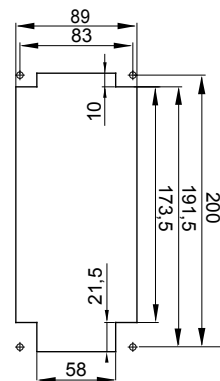

עם אינטרלוק מכני הכולל מפסק זרם המאפשר חיבור וניתוק של התקע רק, שקעים מסוג תעשייתי התואמים לתקן במצב פתוח, וסגירה של המפסק רק כשהתקע מוכנס. מגוון רחב הכולל דגמים עם מפסק סיבובי ובסיס בית נתיכים אגרסה עם שנאי בטיחות. רבגוניות רבה של היישומים הודות לאפשרות C, מאפיין 6kA עם מפסק זרם זעיר AUTOMATIKA 68 Q-DIN I-Q-MC. ההרכבה בקופסאות להתקנה על קיר ובקופסאות להתקנה מתחת לטיח, וללוחות בקווי המוצרים.

סוג של נתיך	סוג	אנכי
הפסקת זרם נתיך יכולת	מ"מ 10.3x38 קוטר	125 °C
בידוד נקוב מתח (Ui)	500 V	IP67
מס' של קטבים	3P+N+E	IK08
תדר	50/60 Hz	±25 +40 °C
הגנה	עם קופסה להתקנה מאחור (CBF) בסיס בית נתיכים	מ'
קוד חשמלי	2222	850 °C
צבע	כחול	10 kA
משקל	ק"ג 0.8 מקס	15 A
מתקף נקוב מתח עמידה (Uimp)	4 kV	16
אזכור שעה	9 נקוב מתח	200- 250 V

DIMENSIONAL

TECHNICAL SYMBOLOGY

IP

IP67

IK

IK08

GWT

850 °C