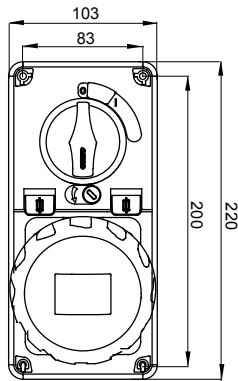

עם אינטרלוק מכני הכולל מפסק זרם המאפשר חיבור וניתוק של התקע רק, שקעים מסוג תעשייתי התואמים לתקן במצב פתוח, וסגירה של המפסק רק כשהתקע מוכנס. מגוון רחב הכולל דגמים עם מפסק סיבובי ובסיס בית נתיכים אגרסה עם שנאי בטיחות. רבגוניות רבה של היישומים הודות לאפשרות C, מאפיין 6kA עם מפסק זרם זעיר AUTOMATIKA 68 Q-DIN I-Q-MC. ההרכבה בקופסאות להתקנה על קיר ובקופסאות להתקנה מתחת לטיח, וללוחות בקווי המוצרים.

סוג של נתיך	סוג	אנכי
הפסקת זרם נתיך יכולת	מ"מ 10.3x38 קוטר	125 °C
בידוד נקוב מתח (Ui)	500 V	IP67
מס' של קטבים	3P+N+E	IK08
תדר	50/60 Hz	±25 +40 °C
הגנה	עם קופסה להתקנה מאחור (CBF) בסיס בית נתיכים	מ'
קוד חשמלי	2222	850 °C
צבע	כחול	10 kA
משקל	ק"ג 0.8 מקס	15 A
מתקף נקוב מתח עמידה (Uimp)	4 kV	16
אזכור שעה	9 נקוב מתח	200- 250 V

DIMENSIONAL

TECHNICAL SYMBOLOGY

IP

IP67

IK

IK08

GWT

850 °C