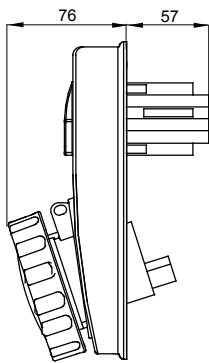

עם אינטרלוק מכני הכולל מפסק זרם המאפשר חיבור וניתוק של התקע רק, שקעים מסוג תעשייתי התואמים לתקן במצב פתוח, וסגירה של המפסק רק כשהתקע מוכנס. מגוון רחב הכולל דגמים עם מפסק סיבובי ובסיס בית נתיכים אגרסה עם שנאי בטיחות. רבגוניות רבה של היישומים הודות לאפשרות C, מאפיין 6kA עם מפסק זרם זעיר AUTOMATIKA 68 Q-DIN I-Q-MC. ההרכבה בקופסאות להתקנה על קיר ובקופסאות להתקנה מתחת לטיח, וללוחות בקווי המוצרים.

סוג של נתיך	סוג	אנכי
הפסקת זרם נתיך יכולת	מ"מ 10.3x38 קוטר	125 °C
בידוד נקוב מתח (Ui)	500 V	IP67
מס' של קטבים	3P+N+E	IK08
תדר	50/60 Hz	±25 +40 °C
הגנה	עם קופסה להתקנה מאחור (CBF) בסיס בית נתיכים	מ'
קוד חשמלי	2222	850 °C
צבע	כחול	10 kA
משקל	ק"ג 0.8 מקס	15 A
מתקף נקוב מתח עמידה (Uimp)	4 kV	16
אזכור שעה	9 נקוב מתח	200- 250 V

DIMENSIONAL

TECHNICAL SYMBOLOGY

IP

IP67

IK

IK08

GWT

850 °C