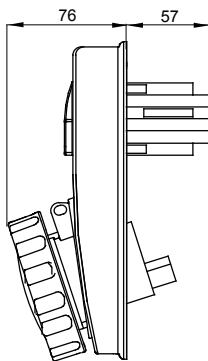

עם אינטרלוק מכני הכולל מפסק זרם המאפשר חיבור וניתוק של התקע רק, שקעים מסוג תעשייתי התואמים לתקן במצב פתוח, וסגירה של המפסק רק כשהתקע מוכנס. מגוון רחב הכולל דגמים עם מפסק סיבובי ובסיס בית נתיכים אגרסה עם שנאי בטיחות. רבגוניות רבה של היישומים הודות לאפשרות C, מאפיין 6kA עם מפסק זרם זעיר AUTOMATIKA 68 Q-DIN I-Q-MC. ההרכבה בקופסאות להתקנה על קיר ובקופסאות להתקנה מתחת לטיח, וללוחות בקווי המוצרים.

סוג של נתיך	סוג	אנכי
הפסקת זרם נתיך יכולת	מ"מ 10.3x38 קוטר	125 °C
בידוד נקוב מתח (Ui)	500 V	IP67
מס' של קטבים	3P+N+E	IK08
תדר	50/60 Hz	±25 +40 °C
הגנה	עם קופסה להתקנה מאחור (CBF) בסיס בית נתיכים	מ'
קוד חשמלי	2222	850 °C
צבע	צהוב	10 kA
משקל	ק"ג 0.8 מקס	15 A
מתקף נקוב מתח עמידה (Uimp)	4 kV	16
אזכור שעה	4 נקוב מתח	100- 130 V

### DIMENSIONAL

### TECHNICAL SYMBOLOGY

125 °C

IP

IP67

IK

IK08

GWT

850 °C