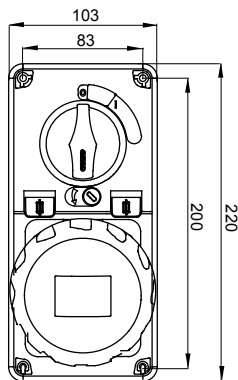

עם אינטרלוק מכני הכולל מפסק זרם המאפשר חיבור וניתוק של התקע רק, שקעים מסוג תעשייתי התואמים לתקן במצב פתוח, וסגירה של המפסק רק כשהתקע מוכנס. מגוון רחב הכולל דגמים עם מפסק סיבובי ובסיס בית נתיכים אגרסה עם שנאי בטיחות. רבגוניות רבה של היישומים הודות לאפשרות C, מאפיין 6kA עם מפסק זרם זעיר AUTOMATIKA 68 Q-DIN I-Q-MC. ההרכבה בקופסאות להתקנה על קיר ובקופסאות להתקנה מתחת לטיח, וללוחות בקווי המוצרים.

סוג של נתיך	סוג	אנכי
הפסקת זרם נתיך יכולת	מ"מ 10.3x38 קוטר	125 °C
בידוד נקוב מתח (Ui)	500 V	IP67
מס' של קטבים	3P+N+E	IK08
תדר	50/60 Hz	±25 +40 °C
הגנה	עם קופסה להתקנה מאחור (CBF) בסיס בית נתיכים	מ'
קוד חשמלי	2222	850 °C
צבע	צהוב	10 kA
משקל	ק"ג 0.8 מקס	15 A
מתקף נקוב מתח עמידה (Uimp)	4 kV	16
אזכור שעה	4 נקוב מתח	100- 130 V

### DIMENSIONAL

### TECHNICAL SYMBOLOGY

125 °C

IP

IP67

IK

IK08

GWT

850 °C