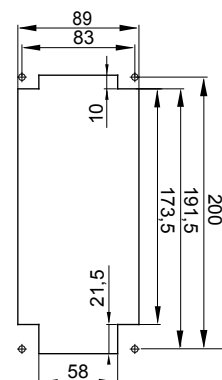

עם אינטרלוק מכני הכולל מפסק זרם המאפשר חיבור וניתוק של התקע רק, שקעים מסוג תעשייתי התואמים לתקן במצב פתוח, וסגירה של המפסק רק כשהתקע מוכנס. מגוון רחב הכולל דגמים עם מפסק סיבובי ובסיס בית נתיכים אגרסה עם שנאי בטיחות. רבגוניות רבה של היישומים הודות לאפשרות C, מאפיין 6kA עם מפסק זרם זעיר AUTOMATIKA 68 Q-DIN I-Q-MC. ההרכבה בקופסאות להתקנה על קיר ובקופסאות להתקנה מתחת לטיח, וללוחות בקווי המוצרים.

סוג של נתיך	סוג	אנכי
הפסקת זרם נתיך יכולת	מ"מ 10.3x38 קוטר	125 °C
בידוד נקוב מתח (Ui)	500 V	IP67
מס' של קטבים	3P+N+E	IK08
תדר	50/60 Hz	±25 +40 °C
הגנה	עם קופסה להתקנה מאחור (CBF) בסיס בית נתיכים	מ'
קוד חשמלי	2222	850 °C
צבע	צהוב	10 kA
משקל	ק"ג 0.8 מקס	15 A
מתקף נקוב מתח עמידה (Uimp)	4 kV	16
אזכור שעה	4 נקוב מתח	100- 130 V

### DIMENSIONAL

### TECHNICAL SYMBOLOGY

125 °C

IP

IP67

IK

IK08

GWT

850 °C