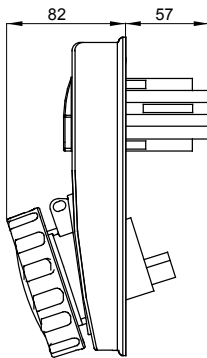

עם אינטרלוק מכני הכולל מפסק זרם המאפשר חיבור וניתוק של התקע רק, IEC 309 שקעים מסוג תעשייתי התואמים לתקן במצב פתוח, וסגירה של המפסק רק כשהתקע מוכנס. מגוון רחב הכולל דגמים עם מפסק סיבובי ובסיס בית נתיכים וגרסה עם שנאי בטיחות. רבגוניות רבה של היישומים הודות לאפשרות C מאפיין 6kA עם מפסק זרם זעיר AUTOMATIKA 68 Q-DIN I-Q-MC. ההרכבה בקופסאות להתקנה על קיר ובקופסאות להתקנה מתחת לטיח, וללוחות בקווי המוצרים.

סוג	לחץ תרמי עם כדור אנכי	125 °C
IP דרגה	IP67 מס' של קטבים	3P+N+E
זעזוע התנגדות	IK08 תדר	50/60 Hz
טמפרטורת הפעלה	±25 +40 °C הגנה	NO (SBF)
עם קופסה להתקנה מאחור	קוד חשמלי 'ס'	2222
בדיקת תיל לוחט	850 °C צבע	שחור
משקע B	32 A נקוב זרם (A)	32
זרם נקוב (In)		
אזור שעה	7 נקוב מתח	480- 500 V

DIMENSIONAL

TECHNICAL SYMBOLOGY

IP

IP67

IK

IK08

GWT

850 °C