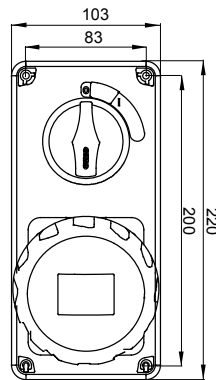

עם אינטרלוק מכני הכולל מפסק זרם המאפשר חיבור וניתוק של התקע רק, IEC 309 שקעים מסוג תעשייתי התואמים לתקן במצב פתוח, וסגירה של המפסק רק כשהתקע מוכנס. מגוון רחב הכולל דגמים עם מפסק סיבובי ובסיס בית נתיכים וגרסה עם שנאי בטיחות. רבגוניות רבה של היישומים הודות לאפשרות C מאפיין 6kA עם מפסק זרם זעיר AUTOMATIKA 68 Q-DIN I-Q-MC. ההרכבה בקופסאות להתקנה על קיר ובקופסאות להתקנה מתחת לטיח, וללוחות בקווי המוצרים.

סוג	לחץ תרמי עם כדור אנכי	125 °C
IP דרגה	IP67 מס' של קטבים	3P+N+E
זעזוע התנגדות	IK08 תדר	50/60 Hz
טמפרטורת הפעלה	±25 +40 °C הגנה	NO (SBF)
עם קופסה להתקנה מאחור	קוד חשמלי 'ס'	2222
בדיקת תיל לוחט	850 °C צבע	שחור
משקע B	32 A נקוב זרם (A)	32
זרם נקוב (In)		
אזור שעה	7 נקוב מתח	480- 500 V

DIMENSIONAL

TECHNICAL SYMBOLOGY

IP

IP67

IK

IK08

GWT

850 °C