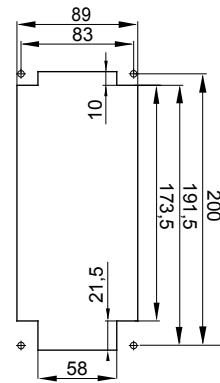

עם אינטרלוק מכני הכולל מפסק זרם המאפשר חיבור וניתוק של התקע רק, IEC 309 שקעים מסוג תעשייתי התואמים לתקן במצב פתוח, וסגירה של המפסק רק כשהתקע מוכנס. מגוון רחב הכולל דגמים עם מפסק סיבובי ובסיס בית נתיכים וגרסה עם שנאי בטיחות. רבגוניות רבה של היישומים הודות לאפשרות C מאפיין 6kA עם מפסק זרם זעיר AUTOMATIKA 68 Q-DIN I-Q-MC. ההרכבה בקופסאות להתקנה על קיר ובקופסאות להתקנה מתחת לטיח, וללוחות בקווי המוצרים.

סוג	לחץ תרמי עם כדור אנכי	125 °C
IP דרגה	IP67 מס' של קטבים	3P+N+E
זעזוע התנגדות	IK08 תדר	50/60 Hz
טמפרטורת הפעלה	±25 +40 °C הגנה	NO (SBF)
עם קופסה להתקנה מאחור	קוד חשמלי 'ס'	2222
בדיקת תיל לוחט	850 °C צבע	שחור
משקע B	32 A נקוב זרם (A)	32
זרם נקוב (In)		
אזור שעה	7 נקוב מתח	480- 500 V

DIMENSIONAL

TECHNICAL SYMBOLOGY

IP

IP67

IK

IK08

GWT

850 °C