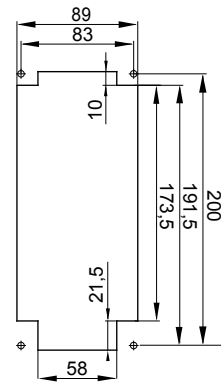

עם אינטרלוק מכני הכולל מפסק זרם המאפשר חיבור וניתוק של התקע רק, IEC 309 שקעים מסוג תעשייתי התואמים לתקן במצב פתוח, וסגירה של המפסק רק כשהתקע מוכנס. מגוון רחב הכולל דגמים עם מפסק סיבובי ובסיס בית נתיכים וגרסה עם שנאי בטיחות. רבגוניות רבה של היישומים הודות לאפשרות C מאפיין 6kA עם מפסק זרם זעיר AUTOMATIKA 68 Q-DIN I-Q-MC. ההרכבה בקופסאות להתקנה על קיר ובקופסאות להתקנה מתחת לטיח, וללוחות בקווי המוצרים.

סוג	לחץ תרמי עם כדור	125 °C
IP	IP67	2P+E
דרגה	מס' של קטבים	
זעזוע התנגדות	IK08	50/60 Hz
טמפרטורת הפעלה	±25 +40 °C	NO (SBF)
עם קופסה להתקנה מאחור	קוד חשמלי	2222
בדיקת תיל לוחט	850 °C	אדום
אדום	צבע	32
אדום	32 A	32
אדום	נקוב זרם (A)	
אדום	9	380- 415 V
אדום	נקוב מתח	

### DIMENSIONAL

### TECHNICAL SYMBOLOGY

**IP**  
IP67

**GWT**  
850 °C

IK08