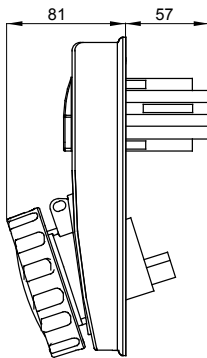

עם אינטרלוק מכני הכולל מפסק זרם המאפשר חיבור וניתוק של התקע רק, IEC 309 שקעים מסוג תעשייתי התואמים לתקן במצב פתוח, וסגירה של המפסק רק כשהתקע מוכנס. מגוון רחב הכולל דגמים עם מפסק סיבובי ובסיס בית נתיכים וגרסה עם שנאי בטיחות. רבגוניות רבה של היישומים הודות לאפשרות C מאפיין 6kA עם מפסק זרם זעיר AUTOMATIKA 68 Q-DIN I-Q-MC. ההרכבה בקופסאות להתקנה על קיר ובקופסאות להתקנה מתחת לטיח, וללוחות בקווי המוצרים.

סוג	לחץ תרמי עם כדור	125 °C
IP	IP67	2P+E
דרגה	מס' של קטבים	
זעזוע התנגדות	IK08	50/60 Hz
טמפרטורת הפעלה	±25 +40 °C	NO (SBF)
עם קופסה להתקנה מאחור	קוד חשמלי	2222
בדיקת תיל לוחט	850 °C	אדום
אדום	צבע	32
אדום	32 A	32
אדום	נקוב זרם (A)	
אדום	9	380- 415 V
אדום	נקוב מתח	

### DIMENSIONAL