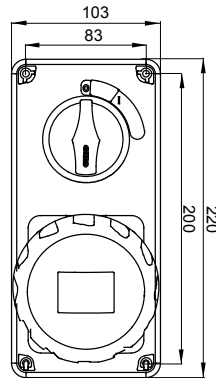

עם אינטרלוק מכני הכולל מפסק זרם המאפשר חיבור וניתוק של התקע רק, IEC 309 שקעים מסוג תעשייתי התואמים לתקן במצב פתוח, וסגירה של המפסק רק כשהתקע מוכנס. מגוון רחב הכולל דגמים עם מפסק סיבובי ובסיס בית נתיכים וגרסה עם שנאי בטיחות. רבגוניות רבה של היישומים הודות לאפשרות C מאפיין 6kA עם מפסק זרם זעיר AUTOMATIKA 68 Q-DIN I-Q-MC. ההרכבה בקופסאות להתקנה על קיר ובקופסאות להתקנה מתחת לטיח, וללוחות בקווי המוצרים.

סוג	לחץ תרמי עם כדור	125 °C
IP	IP67	2P+E
דרגה	מס' של קטבים	
זעזוע התנגדות	IK08	50/60 Hz
טמפרטורת הפעלה	±25 +40 °C	NO (SBF)
עם קופסה להתקנה מאחור	קוד חשמלי	2222
בדיקת תיל לוחט	850 °C	אדום
אדום	צבע	32
אדום	32 A	32
אדום	נקוב זרם (A)	
אדום	9	380- 415 V
אדום	נקוב מתח	

### DIMENSIONAL

### TECHNICAL SYMBOLOGY

**IP**  
IP67

**GWT**  
850 °C

IK08