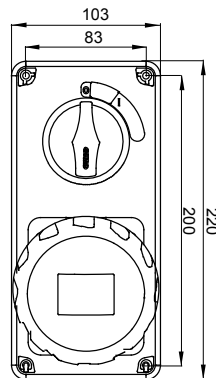

עם אינטרלוק מכני הכולל מפסק זרם המאפשר חיבור וניתוק של התקע רק, IEC 309 שקעים מסוג תעשייתי התואמים לתקן במצב פתוח, וסגירה של המפסק רק כשהתקע מוכנס. מגוון רחב הכולל דגמים עם מפסק סיבובי ובסיס בית נתיכים וגרסה עם שנאי בטיחות. רבגוניות רבה של היישומים הודות לאפשרות C מאפיין 6kA עם מפסק זרם זעיר AUTOMATIKA 68 Q-DIN I-Q-MC. ההרכבה בקופסאות להתקנה על קיר ובקופסאות להתקנה מתחת לטיח, וללוחות בקווי המוצרים.

סוג	לחץ תרמי עם כדור אנכי	125 °C
IP דרגה	IP67 מס' של קטבים	3P+N+E
זעזוע התנגדות	IK08 תדר	50/60 Hz
טמפרטורת הפעלה	±25 +40 °C הגנה	NO (SBF)
עם קופסה להתקנה מאחור	קוד חשמלי 'ס'	2222
בדיקת תיל לוחט	850 °C צבע	כחול
אשקע B	32 A נקוב זרם (A)	32
זרם נקוב (In)		
אזור שעה	9 נקוב מתח	200- 250 V

### DIMENSIONAL

### TECHNICAL SYMBOLOGY

**IP**

IP67

**IK**

IK08

**GWT**

850 °C