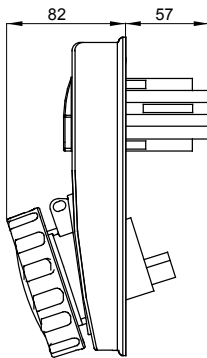

עם אינטרלוק מכני הכולל מפסק זרם המאפשר חיבור וניתוק של התקע רק, IEC 309 שקעים מסוג תעשייתי התואמים לתקן במצב פתוח, וסגירה של המפסק רק כשהתקע מוכנס. מגוון רחב הכולל דגמים עם מפסק סיבובי ובסיס בית נתיכים וגרסה עם שנאי בטיחות. רבגוניות רבה של היישומים הודות לאפשרות C מאפיין 6kA עם מפסק זרם זעיר AUTOMATIKA 68 Q-DIN I-Q-MC. ההרכבה בקופסאות להתקנה על קיר ובקופסאות להתקנה מתחת לטיח, וללוחות בקווי המוצרים.

סוג	לחץ תרמי עם כדור אנכי	125 °C
IP דרגה	IP67 מס' של קטבים	3P+N+E
זעזוע התנגדות	IK08 תדר	50/60 Hz
טמפרטורת הפעלה	±25 +40 °C הגנה	NO (SBF)
עם קופסה להתקנה מאחור	קוד חשמלי 'ס'	2222
בדיקת תיל לוחט	850 °C צבע	כחול
אשקע B	32 A נקוב זרם (A)	32
זרם נקוב (In)		
אזור שעה	9 נקוב מתח	200- 250 V

### DIMENSIONAL

### TECHNICAL SYMBOLOGY

**IP**

IP67

**IK**

IK08

**GWT**

850 °C