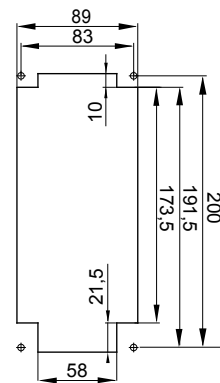

עם אינטרלוק מכני הכולל מפסק זרם המאפשר חיבור וניתוק של התקע רק, IEC 309 שקעים מסוג תעשייתי התואמים לתקן במצב פתוח, וסגירה של המפסק רק כשהתקע מוכנס. מגוון רחב הכולל דגמים עם מפסק סיבובי ובסיס בית נתיכים וגרסה עם שנאי בטיחות. רבגוניות רבה של היישומים הודות לאפשרות C מאפיין 6kA עם מפסק זרם זעיר AUTOMATIKA 68 Q-DIN I-Q-MC. ההרכבה בקופסאות להתקנה על קיר ובקופסאות להתקנה מתחת לטיח, וללוחות בקווי המוצרים.

סוג	לחץ תרמי עם כדור אנכי	125 °C
IP דרגה	IP67 מס' של קטבים	3P+N+E
זעזוע התנגדות	IK08 תדר	50/60 Hz
טמפרטורת הפעלה	±25 +40 °C הגנה	NO (SBF)
עם קופסה להתקנה מאחור	קוד חשמלי 'ס'	2222
בדיקת תיל לוחט	850 °C צבע	כחול
אשקע B	32 A נקוב זרם (A)	32
זרם נקוב (In)		
אזור שעה	9 נקוב מתח	200- 250 V

### DIMENSIONAL

### TECHNICAL SYMBOLOGY

**IP**

IP67

**IK**

IK08

**GWT**

850 °C