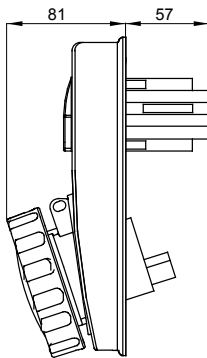

עם אינטרלוק מכני הכולל מפסק זרם המאפשר חיבור וניתוק של התקע רק, IEC 309 שקעים מסוג תעשייתי התואמים לתקן במצב פתוח, וסגירה של המפסק רק כשהתקע מוכנס. מגוון רחב הכולל דגמים עם מפסק סיבובי ובסיס בית נתיכים וגרסה עם שנאי בטיחות. רבגוניות רבה של היישומים הודות לאפשרות C מאפיין 6kA עם מפסק זרם זעיר AUTOMATIKA 68 Q-DIN I-Q-MC. ההרכבה בקופסאות להתקנה על קיר ובקופסאות להתקנה מתחת לטיח, וללוחות בקווי המוצרים.

סוג	לחץ תרמי עם כדור אנכי	125 °C
IP דרגה	IP67 מס' של קטבים	3P+E
זעזוע התנגדות	IK08 תדר	50/60 Hz
טמפרטורת הפעלה	±25 +40 °C הגנה	NO (SBF)
עם קופסה להתקנה מאחור	קוד חשמלי 'מס'	2222
בדיקת תיל לוחט	850 °C צבע	כחול
משקע B	32 A נקוב זרם (A)	32
זרם נקוב (In)		
אזור שעה	9 נקוב מתח	200- 250 V

### DIMENSIONAL