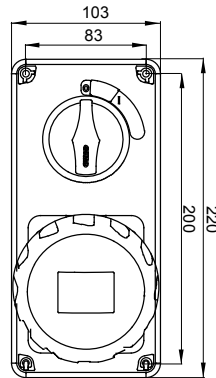

עם אינטרלוק מכני הכולל מפסק זרם המאפשר חיבור וניתוק של התקע רק, IEC 309 שקעים מסוג תעשייתי התואמים לתקן במצב פתוח, וסגירה של המפסק רק כשהתקע מוכנס. מגוון רחב הכולל דגמים עם מפסק סיבובי ובסיס בית נתיכים וגרסה עם שנאי בטיחות. רבגוניות רבה של היישומים הודות לאפשרות C מאפיין 6kA עם מפסק זרם זעיר AUTOMATIKA 68 Q-DIN I-Q-MC. ההרכבה בקופסאות להתקנה על קיר ובקופסאות להתקנה מתחת לטיח, וללוחות בקווי המוצרים.

סוג	לחץ תרמי עם כדור אנכי	125 °C
IP דרגה	IP67 מס' של קטבים	3P+E
זעזוע התנגדות	IK08 תדר	50/60 Hz
טמפרטורת הפעלה	±25 +40 °C הגנה	NO (SBF)
עם קופסה להתקנה מאחור	קוד חשמלי 'מס'	2222
בדיקת תיל לוחט	850 °C צבע	כחול
משקע B	32 A נקוב זרם (A)	32
זרם נקוב (In)		
אזור שעה	9 נקוב מתח	200- 250 V

### DIMENSIONAL

### TECHNICAL SYMBOLOGY

IP

IP67

IK

IK08

GWT

850 °C