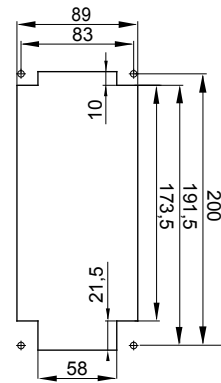

עם אינטרלוק מכני הכולל מפסק זרם המאפשר חיבור וניתוק של התקע רק, IEC 309 שקעים מסוג תעשייתי התואמים לתקן במצב פתוח, וסגירה של המפסק רק כשהתקע מוכנס. מגוון רחב הכולל דגמים עם מפסק סיבובי ובסיס בית נתיכים וגרסה עם שנאי בטיחות. רבגוניות רבה של היישומים הודות לאפשרות C מאפיין 6kA עם מפסק זרם זעיר AUTOMATIKA 68 Q-DIN I-Q-MC. ההרכבה בקופסאות להתקנה על קיר ובקופסאות להתקנה מתחת לטיח, וללוחות בקווי המוצרים.

סוג	לחץ תרמי עם כדור אנכי	125 °C
IP דרגה	IP67 מס' של קטבים	3P+E
זעזוע התנגדות	IK08 תדר	50/60 Hz
טמפרטורת הפעלה	±25 +40 °C הגנה	NO (SBF)
עם קופסה להתקנה מאחור	קוד חשמלי 'מס'	2222
בדיקת תיל לוחט	850 °C צבע	כחול
משקע B	32 A נקוב זרם (A)	32
זרם נקוב (In)		
אזור שעה	9 נקוב מתח	200- 250 V

### DIMENSIONAL

### TECHNICAL SYMBOLOGY

IP

IP67

IK

IK08

GWT

850 °C