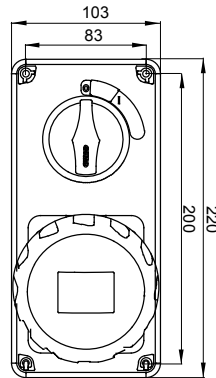

עם אינטרלוק מכני הכולל מפסק זרם המאפשר חיבור וניתוק של התקע רק, IEC 309 שקעים מסוג תעשייתי התואמים לתקן במצב פתוח, וסגירה של המפסק רק כשהתקע מוכנס. מגוון רחב הכולל דגמים עם מפסק סיבובי ובסיס בית נתיכים וגרסה עם שנאי בטיחות. רבגוניות רבה של היישומים הודות לאפשרות C מאפיין 6kA עם מפסק זרם זעיר AUTOMATIKA 68 Q-DIN I-Q-MC. ההרכבה בקופסאות להתקנה על קיר ובקופסאות להתקנה מתחת לטיח, וללוחות בקווי המוצרים.

סוג	לחץ תרמי עם כדור אנכי	125 °C
IP דרגה	IP67 מס' של קטבים	3P+N+E
זעזוע התנגדות	IK08 תדר	50/60 Hz
טמפרטורת הפעלה	±25 +40 °C הגנה	NO (SBF)
עם קופסה להתקנה מאחור	קוד חשמלי 'ס'	2222
בדיקת תיל לוחט	850 °C צבע	צהוב
אשקע B	32 A נקוב זרם (A)	32
זרם נקוב (In)		
אזור שעה	4 נקוב מתח	100- 130 V

### DIMENSIONAL

### TECHNICAL SYMBOLOGY

**IP**  
IP67

**GWT**  
850 °C

IK08