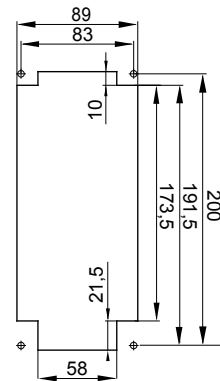

עם אינטרלוק מכני הכולל מפסק זרם המאפשר חיבור וניתוק של התקע רק, IEC 309 שקעים מסוג תעשייתי התואמים לתקן במצב פתוח, וסגירה של המפסק רק כשהתקע מוכנס. מגוון רחב הכולל דגמים עם מפסק סיבובי ובסיס בית נתיכים וגרסה עם שנאי בטיחות. רבגוניות רבה של היישומים הודות לאפשרות C מאפיין 6kA עם מפסק זרם זעיר AUTOMATIKA 68 Q-DIN I-Q-MC. ההרכבה בקופסאות להתקנה על קיר ובקופסאות להתקנה מתחת לטיח, וללוחות בקווי המוצרים.

סוג	לחץ תרמי עם כדור אנכי	125 °C
IP דרגה	IP67 מס' של קטבים	3P+N+E
זעזוע התנגדות	IK08 תדר	50/60 Hz
טמפרטורת הפעלה	±25 +40 °C הגנה	NO (SBF)
עם קופסה להתקנה מאחור	קוד חשמלי 'ס'	2222
בדיקת תיל לוחט	850 °C צבע	צהוב
אשקע B	32 A נקוב זרם (A)	32
זרם נקוב (In)		
אזור שעה	4 נקוב מתח	100- 130 V

### DIMENSIONAL

### TECHNICAL SYMBOLOGY

**IP**  
IP67

**GWT**  
850 °C

IK08