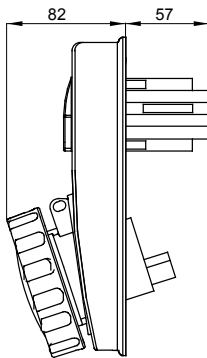

עם אינטרלוק מכני הכולל מפסק זרם המאפשר חיבור וניתוק של התקע רק, IEC 309 שקעים מסוג תעשייתי התואמים לתקן במצב פתוח, וסגירה של המפסק רק כשהתקע מוכנס. מגוון רחב הכולל דגמים עם מפסק סיבובי ובסיס בית נתיכים וגרסה עם שנאי בטיחות. רבגוניות רבה של היישומים הודות לאפשרות C מאפיין 6kA עם מפסק זרם זעיר AUTOMATIKA 68 Q-DIN I-Q-MC. ההרכבה בקופסאות להתקנה על קיר ובקופסאות להתקנה מתחת לטיח, וללוחות בקווי המוצרים.

סוג	לחץ תרמי עם כדור אנכי	125 °C
IP דרגה	IP67 מס' של קטבים	3P+N+E
זעזוע התנגדות	IK08 תדר	50/60 Hz
טמפרטורת הפעלה	±25 +40 °C הגנה	NO (SBF)
עם קופסה להתקנה מאחור	קוד חשמלי 'ס'	2222
בדיקת תיל לוחט	850 °C צבע	צהוב
אשקע B	32 A נקוב זרם (A)	32
זרם נקוב (In)		
אזור שעה	4 נקוב מתח	100- 130 V

### DIMENSIONAL