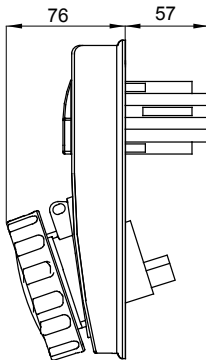

עם אינטרלוק מכני הכולל מפסק זרם המאפשר חיבור וניתוק של התקע רק, IEC 309 שקעים מסוג תעשייתי התואמים לתקן במצב פתוח, וסגירה של המפסק רק כשהתקע מוכנס. מגוון רחב הכולל דגמים עם מפסק סיבובי ובסיס בית נתיכים וגרסה עם שנאי בטיחות. רבגוניות רבה של היישומים הודות לאפשרות C, מאפיין 6kA עם מפסק זרם זעיר AUTOMATIKA 68 Q-DIN I-Q-MC. ההרכבה בקופסאות להתקנה על קיר ובקופסאות להתקנה מתחת לטיח, וללוחות בקווי המוצרים.

סוג	לחץ תרמי עם כדור אנכי	125 °C
IP דרגה	IP67 מס' של קטבים	3P+N+E
זעזוע התנגדות	IK08 תדר	50/60 Hz
טמפרטורת הפעלה	±25 +40 °C הגנה	NO (SBF)
עם קופסה להתקנה מאחור	קוד חשמלי 'ס'	2222
בדיקת תיל לוחט	850 °C צבע	שחור
משקע B	16 A נקוב זרם (A)	16
זרם (In) נקוב		
אזור שעה	7 נקוב מתח	480- 500 V

### DIMENSIONAL