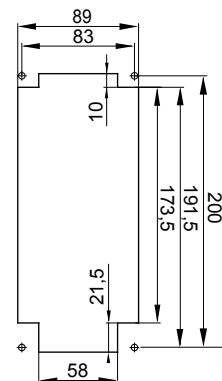

עם אינטרלוק מכני הכולל מפסק זרם המאפשר חיבור וניתוק של התקע רק, IEC 309 שקעים מסוג תעשייתי התואמים לתקן במצב פתוח, וסגירה של המפסק רק כשהתקע מוכנס. מגוון רחב הכולל דגמים עם מפסק סיבובי ובסיס בית נתיכים וגרסה עם שנאי בטיחות. רבגוניות רבה של היישומים הודות לאפשרות C, מאפיין 6kA עם מפסק זרם זעיר AUTOMATIKA 68 Q-DIN I-Q-MC. ההרכבה בקופסאות להתקנה על קיר ובקופסאות להתקנה מתחת לטיח, וללוחות בקווי המוצרים.

סוג	לחץ תרמי עם כדור אנכי	125 °C
IP דרגה	IP67 מס' של קטבים	3P+N+E
זעזוע התנגדות	IK08 תדר	50/60 Hz
טמפרטורת הפעלה	±25 +40 °C הגנה	NO (SBF)
עם קופסה להתקנה מאחור	קוד חשמלי 'ס'	2222
בדיקת תיל לוחט	850 °C צבע	שחור
משקע B	16 A נקוב זרם (A)	16
זרם (In) נקוב		
אזור שעה	7 נקוב מתח	480- 500 V

### DIMENSIONAL

### TECHNICAL SYMBOLOGY

**IP**  
IP67

**GWT**  
850 °C

IK08