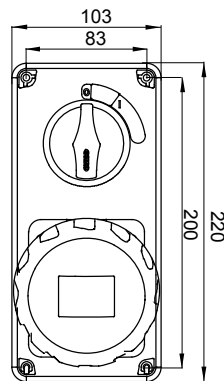

עם אינטרלוק מכני הכולל מפסק זרם המאפשר חיבור וניתוק של התקע רק, IEC 309 שקעים מסוג תעשייתי התואמים לתקן במצב פתוח, וסגירה של המפסק רק כשהתקע מוכנס. מגוון רחב הכולל דגמים עם מפסק סיבובי ובסיס בית נתיכים וגרסה עם שנאי בטיחות. רבגוניות רבה של היישומים הודות לאפשרות C, מאפיין 6kA עם מפסק זרם זעיר AUTOMATIKA 68 Q-DIN I-Q-MC. ההרכבה בקופסאות להתקנה על קיר ובקופסאות להתקנה מתחת לטיח, וללוחות בקווי המוצרים.

סוג	לחץ תרמי עם כדור אנכי	125 °C
IP דרגה	IP67 מס' של קטבים	3P+N+E
זעזוע התנגדות	IK08 תדר	50/60 Hz
טמפרטורת הפעלה	±25 +40 °C הגנה	NO (SBF)
עם קופסה להתקנה מאחור	קוד חשמלי 'ס'	2222
בדיקת תיל לוחט	850 °C צבע	שחור
משקע B	16 A נקוב זרם (A)	16
זרם (In) נקוב		
אזור שעה	7 נקוב מתח	480- 500 V

### DIMENSIONAL

### TECHNICAL SYMBOLOGY

**IP**  
IP67

**GWT**  
850 °C

IK08