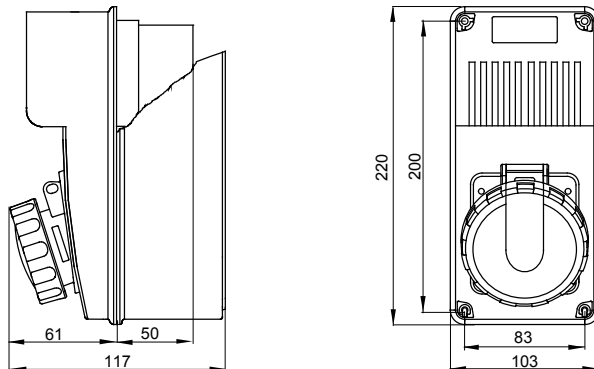

עם אינטרלוק מכני הכולל מפסק זרם המאפשר חיבור וניתוק של התקע רק, IEC 309 שקעים מסוג תעשייתי התואמים לתקן במצב פתוח, וסגירה של המפסק רק כשהתקע מוכנס. מגוון רחב הכולל דגמים עם מפסק סיבובי ובסיס בית נתיכים וגרסה עם שנאי בטיחות. רבגוניות רבה של היישומים הודות לאפשרות C, מאפיין 6kA עם מפסק זרם זעיר AUTOMATIKA 8 Q-DIN I-Q-MC. ההרכבה בקופסאות להתקנה על קיר ובקופסאות להתקנה מתחת לטיח, וללוחות בקווי המוצרים.

סוג	לחץ תרמי עם כדור	אנכי	(תחתית) 80°C - (IB שקע) 125°C
IP דרגה	מס' של קטבים	IP67	2P
זעזוע התנגדות	תדר	IK08	50Hz
טמפרטורת הפעלה	הגנה	±25 +40 °C	שנאי בטיחותי
עם קופסה להתקנה מאחור	קוד חשמלי	ן	2222
בדיקת תיל לזהט	צבע	850°C (IB שקע) - 650°C (תחתית)	סגול
נקוב זרם (A)	נקוב הספק	16	160 VA
יצאה מתח		20-25 V	

DIMENSIONAL

TECHNICAL SYMBOLOGY

IP
IP67

IK
IK08

GWT
850°C (IB שקע) - 650°C (תחתית)

STANDARDS/APPROVALS