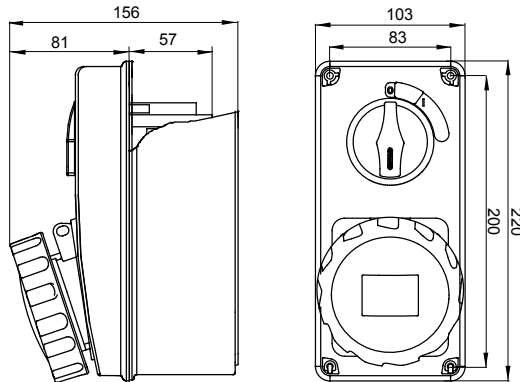

עם אינטרלוק מכני הכולל מפסק זרם המאפשר חיבור וניתוק של התקע רק, IEC 309 שקעים מסוג תעשייתי התואמים לתקן במצב פתוח, וסגירה של המפסק רק כשהתקע מוכנס. מגוון רחב הכולל דגמים עם מפסק סיבובי ובסיס בית נתיכים וגרסה עם שנאי בטיחות. רבגוניות רבה של היישומים הודות לאפשרות C, מאפיין 6kA עם מפסק זרם זעיר AUTOMATIKA ו-88 Q-DIN I-Q-MC. ההרכבה בקופסאות להתקנה על קיר ובקופסאות להתקנה מתחת לטיח, וללוחות בקווי המוצרים.

סוג	לחץ תרמי עם כדור	(תחתית) -80°C (שקע IB) -125°C
IP דרגה	IP67 מס' של קטבים	3P+E
זעזוע התנגדות	IK08 תדר	50/60 Hz
טמפרטורת הפעלה	±25 +40 °C הגנה	NO (SBF)
עם קופסה להתקנה מאחור	קוד חשמלי	2222
בדיקת תיל לוחט	צבע	אדום
IB שקע	32 A נקוב זרם (A)	32
IB נקוב (In)		
אזור שעה	3 נקוב מתח	380-440 V

### DIMENSIONAL

### TECHNICAL SYMBOLOGY

**IP**

IP67

**IK**

IK08

**GWT**

850°C (IB שקע) - 650°C (תחתית)