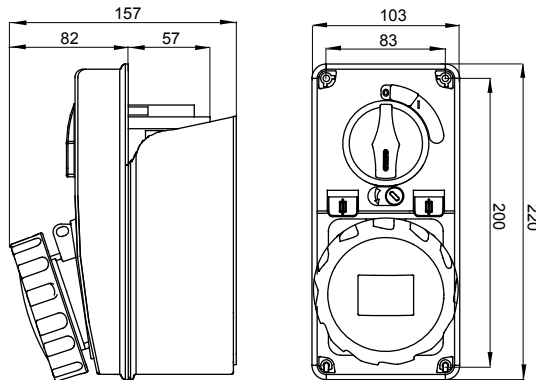

עם אינטרלוק מכני הכולל מפסק זרם המאפשר חיבור וניתוק של התקע רק, IEC 309 שקעים מסוג תעשייתי התואמים לתקן במצב פתוח, וסגירה של המפסק רק כשהתקע מוכנס. מגוון רחב הכולל דגמים עם מפסק סיבובי ובסיס בית נתיכים אגרסה עם שנאי בטיחות. רבגוניות רבה של היישומים הודות לאפשרות C מאפיין 6kA עם מפסק זרם זעיר AUTOMATIKA 68 Q-DIN I-Q-MC. ההרכבה בקופסאות להתקנה על קיר ובקופסאות להתקנה מתחת לטיח, וללוחות בקווי המוצרים.

סוג של נתיך	סוג	אנכי
הפסקת זרם נתיך יכולת	סוג	תחתית (תחתית) - 80°C (שקע IB) - 125°C
בידוד נקוב מתח (Ui)	500 V	IP67
מס' של קטבים	3P+N+E	IK08
תדר	50/60 Hz	±25 +40 °C
הגנה	בסיס בית נתיכים (CBF)	כן
קוד חשמלי	2222	תחתית (תחתית) - 650°C (שקע IB) - 850°C
צבע	שחור	10 kA
משקל	ק"ג 1.1 מקס	27 A
מתקף נקוב מתח עמידה (Uimp)	4 kV	32
אזכור שעה	7	480-500 V

DIMENSIONAL

TECHNICAL SYMBOLOGY

IP

IP67

IK

IK08

GWT

850°C (שקע IB) - 650°C (תחתית)