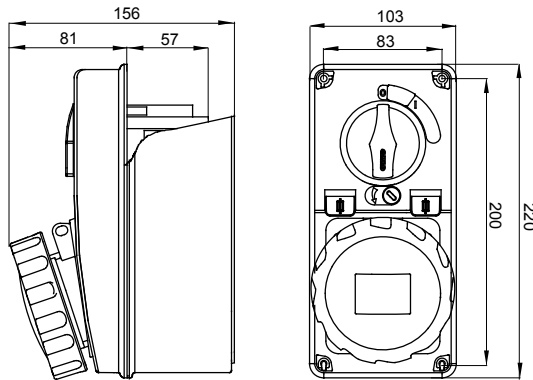

עם אינטרלוק מכני הכולל מפסק זרם המאפשר חיבור וניתוק של התקע רק, IEC 309 שקעים מסוג תעשייתי התואמים לתקן במצב פתוח, וסגירה של המפסק רק כשהתקע מוכנס. מגוון רחב הכולל דגמים עם מפסק סיבובי ובסיס בית נתיכים אגרסה עם שנאי בטיחות. רבגוניות רבה של היישומים הודות לאפשרות, C מאפיין 6kA עם מפסק זרם זעיר AUTOMATIKA 68 Q-DIN I-Q-MC. ההרכבה בקופסאות להתקנה על קיר ובקופסאות להתקנה מתחת לטיח, וללוחות בקווי המוצרים.

סוג של נתיך	סוג	אנכי
הפסקת זרם נתיך יכולת	10.3x38 מ"מ קוטר	(תחתית) -80°C (IB שקע) -125°C
בידוד נקוב מתח (Ui)	500 V	IP67
מס' של קטבים	2P+E	IK08
תדר	50/60 Hz	±25 +40 °C
הגנה	בסיס בית נתיכים (CBF)	ן
קוד חשמלי	2222	(תחתית) -650°C (IB שקע) -850°C
צבע	אדום	10 kA
משקל	ק"ג 1.1 מקס	30 A
מתקף נקוב מתח עמידה (Uimp)	4 kV	32
אזכור שעה	9 נקוב מתח	380-415 V

### DIMENSIONAL

### TECHNICAL SYMBOLOGY

IP67

IK

IK08

850°C (IB שקע) - 650°C (תחתית)