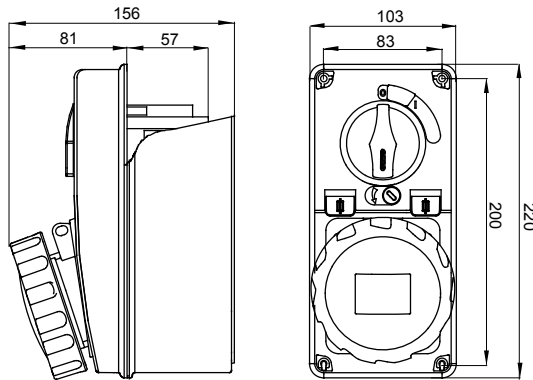

עם אינטרלוק מכני הכולל מפסק זרם המאפשר חיבור וניתוק של התקע רק, IEC 309 שקעים מסוג תעשייתי התואמים לתקן במצב פתוח, וסגירה של המפסק רק כשהתקע מוכנס. מגוון רחב הכולל דגמים עם מפסק סיבובי ובסיס בית נתיכים אגרה עם שנאי בטיחות. רבגוניות רבה של היישומים הודות לאפשרות C מאפיין 6kA עם מפסק זרם זעיר AUTOMATIKA 68 Q-DIN I-Q-MC. ההרכבה בקופסאות להתקנה על קיר ובקופסאות להתקנה מתחת לטיח, וללוחות בקווי המוצרים.

סוג של נתיך	סוג	אנכי
הפסקת זרם נתיך יכולת	מ"מ 10.3x38 קוטר > 50 kA	(תחתית) -80°C (IB שקע) 125°C
בידוד נקוב מתח (Ui)	500 V	IP67
מס' של קטבים	2P+E	IK08
תדר	50/60 Hz	±25 +40 °C
הגנה	(CBF) בסיס בית נתיכים	ן
קוד חשמלי	2222	(תחתית) -650°C (IB שקע) 850°C
צבע	צהוב	10 kA
משקל	ק"ג 1.1 מקס	30 A
מתקף נקוב מתח עמידה (Uimp)	4 kV	32
אזכור שעה	4	100- 130 V

DIMENSIONAL

TECHNICAL SYMBOLOGY

IP
IP67

IK08

GWT

850°C (IB שקע) - 650°C (תחתית)

STANDARDS/APPROVALS