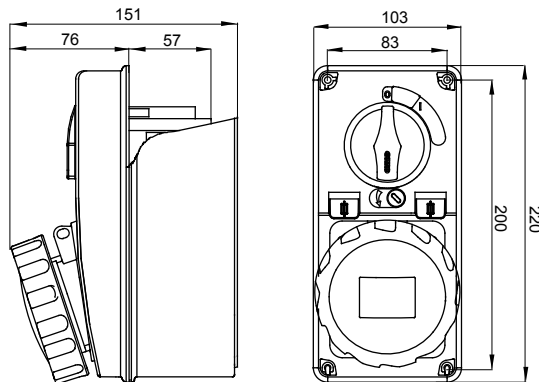

עם אינטרלוק מכני הכולל מפסק זרם המאפשר חיבור וניתוק של התקע רק, IEC 309 שקעים מסוג תעשייתי התואמים לתקן במצב פתוח, וסגירה של המפסק רק כשהתקע מוכנס. מגוון רחב הכולל דגמים עם מפסק סיבובי ובסיס בית נתיכים וגרסה עם שנאי בטיחות. רבגוניות רבה של היישומים הודות לאפשרות C מאפיין 6kA עם מפסק זרם זעיר AUTOMATIKA 68 Q-DIN I-Q-MC. ההרכבה בקופסאות להתקנה על קיר ובקופסאות להתקנה מתחת לטיח, וללוחות בקווי המוצרים.

סוג של נתיך	סוג	אנכי
הפסקת זרם נתיך יכולת	10.3x38 מ"מ קוטר	125°C (שקע IB) - 80°C (תחתית)
בידוד נקוב מתח (Ui)	500 V	IP67
מס' של קטבים	3P+N+E	IK08
תדר	50/60 Hz	±25 +40 °C
הגנה	עם קופסה להתקנה מאחור (CBF) בסיס בית נתיכים	כן
קוד חשמלי	2222	850°C (שקע IB) - 650°C (תחתית)
צבע	אדום	10 kA
משקל	ק"ג 1.0 מקס	15 A
מתקף נקוב מתח עמידה (Uimp)	4 kV	16
אזכור שעה	6 נקוב מתח	380-415 V

DIMENSIONAL

TECHNICAL SYMBOLOGY

IP

IP67

IK

IK08

GWT

850°C (IB) - 650°C (תחתית)