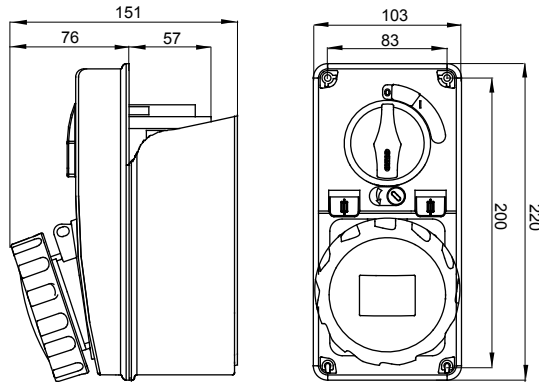

עם אינטרלוק מכני הכולל מפסק זרם המאפשר חיבור וניתוק של התקע רק, IEC 309 שקעים מסוג תעשייתי התואמים לתקן במצב פתוח, וסגירה של המפסק רק כשהתקע מוכנס. מגוון רחב הכולל דגמים עם מפסק סיבובי וביסי בית נתיכים וגרסה עם שנאי בטיחות. רבגוניות רבה של היישומים הודות לאפשרות C מאפיין 6kA עם מפסק זרם זעיר AUTOMATIKA 68 Q-DIN I-Q-MC. ההרכבה בקופסאות להתקנה על קיר ובקופסאות להתקנה מתחת לטיח, וללוחות בקווי המוצרים.

סוג של נתיך	סוג	אנכי
הפסקת זרם נתיך יכולת	מ"מ 10.3x38 קוטר > 50 kA	תחתית (IB) - 125°C (שקע) - 80°C (תחתית)
בידוד נקוב מתח (Ui)	500 V	IP67
מס' של קטבים	3P+E	IK08
תדר	50/60 Hz	±25 +40 °C
הגנה	בסיס בית נתיכים (CBF)	כן
קוד חשמלי	2222	תחתית (IB) - 850°C (שקע) - 650°C (תחתית)
צבע	צהוב	10 kA
משקל	ק"ג 1.0 מקס	15 A
מתקף נקוב מתח עמידה (Uimp)	4 kV	16
אזכור שעה	4	100-130 V

DIMENSIONAL

TECHNICAL SYMBOLOGY

IP67

IK

IK08

850°C (שקע) - 650°C (תחתית)

STANDARDS/APPROVALS