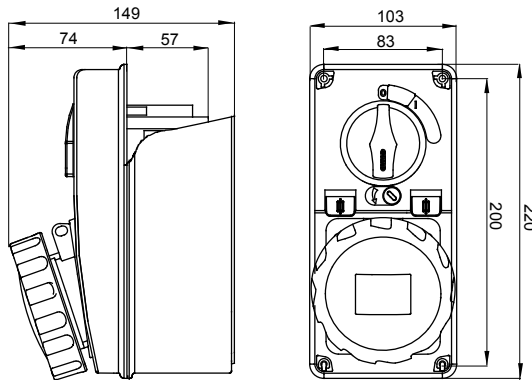

עם אינטרלוק מכני הכולל מפסק זרם המאפשר חיבור וניתוק של התקע רק, IEC 309 שקעים מסוג תעשייתי התואמים לתקן במצב פתוח, וסגירה של המפסק רק כשהתקע מוכנס. מגוון רחב הכולל דגמים עם מפסק סיבובי ובסיס בית נתיכים אגרסה עם שנאי בטיחות. רבגוניות רבה של היישומים הודות לאפשרות C מאפיין 6kA עם מפסק זרם זעיר AUTOMATIKA 68 Q-DIN I-Q-MC. ההרכבה בקופסאות להתקנה על קיר ובקופסאות להתקנה מתחת לטיח, וללוחות בקווי המוצרים.

סוג של נתיך	סוג	אנכי
הפסקת זרם נתיך יכולת	10.3x38 מ"מ קוטר	
בידוד נקוב מתח (Ui)	500 V	IP67
מס' של קטבים	2P+E	IK08
תדר	50/60 Hz	±25 +40 °C
הגנה	בסיס בית נתיכים (CBF)	כן
קוד חשמלי	2222	תחתית (IB) - 850°C (תחתית) - 650°C
צבע	צהוב	10 kA
משקל	ק"ג 1.0 מקס	16 A
מתקף נקוב מתח עמידה (Uimp)	4 kV	16
אזכור שעה	4	100- 130 V

DIMENSIONAL

TECHNICAL SYMBOLOGY

IP67

IK

IK08

850°C (IB שקע) - 650°C (תחתית)

STANDARDS/APPROVALS