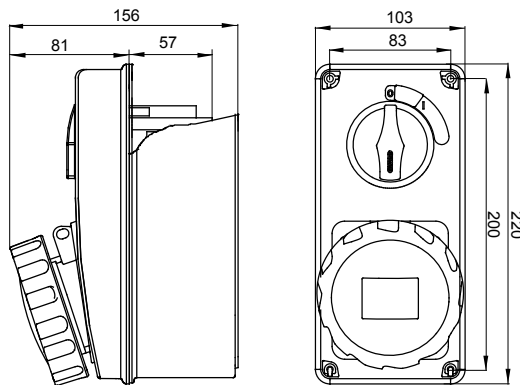

עם אינטרלוק מכני הכולל מפסק זרם המאפשר חיבור וניתוק של התקע רק, IEC 309 שקעים מסוג תעשייתי התואמים לתקן במצב פתוח, וסגירה של המפסק רק כשהתקע מוכנס. מגוון רחב הכולל דגמים עם מפסק סיבובי ובסיס בית נתיכים וגרסה עם שנאי בטיחות. רבגוניות רבה של היישומים הודות לאפשרות C, מאפיין 6kA עם מפסק זרם זעיר AUTOMATIKA ו-88 Q-DIN I-Q-MC. ההרכבה בקופסאות להתקנה על קיר ובקופסאות להתקנה מתחת לטיח, וללוחות בקווי המוצרים.

סוג	לחץ תרמי עם כדור	אנכי	(תחתית) -80°C (IB שקע) -125°C
IP דרגה	מס' של קטבים	IP67	3P+E
זעזוע התנגדות	תדר	IK08	50/60 Hz
טמפרטורת הפעלה	הגנה	±25 +40 °C	NO (SBF)
עם קופסה להתקנה מאחור	קוד חשמלי	ן	2222
בדיקת תיל לזהט	צבע	850°C (IB שקע) - 650°C (תחתית)	שחור
IB שקע	צב	32 A	32
זרם נקוב (In)	נקוב זרם (A)	32 A	
אזכור שעה	נקוב מתח	7	480-500 V

### DIMENSIONAL

### TECHNICAL SYMBOLOGY

**IP**

IP67

**IK**

IK08

**GWT**

850°C (IB שקע) - 650°C (תחתית)