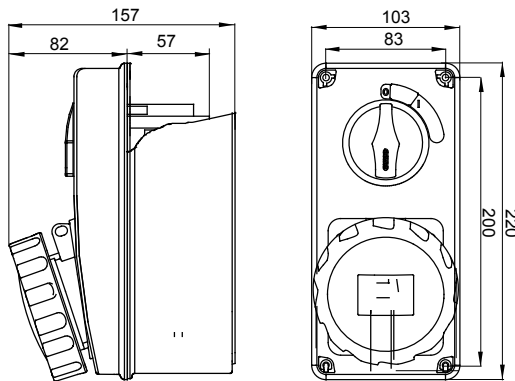

עם אינטרלוק מכני הכולל מפסק זרם המאפשר חיבור וניתוק של התקע רק, IEC 309 שקעים מסוג תעשייתי התואמים לתקן במצב פתוח, וסגירה של המפסק רק כשהתקע מוכנס. מגוון רחב הכולל דגמים עם מפסק סיבובי ובסיס בית נתיכים וגרסה עם שנאי בטיחות. רבגוניות רבה של היישומים הודות לאפשרות C מאפיין 6kA עם מפסק זרם זעיר AUTOMATIKA 68 Q-DIN I-Q-MC. ההרכבה בקופסאות להתקנה על קיר ובקופסאות להתקנה מתחת לטיח, וללוחות בקווי המוצרים.

סוג	לחץ תרמי עם כדור	(תחתית) 80°C - (IB שקע) 125°C
IP דרגה	IP67 מס' של קטבים	3P+N+E
זעזוע התנגדות	IK08 תדר	50/60 Hz
טמפרטורת הפעלה	±25 +40 °C הגנה	NO (SBF)
עם קופסה להתקנה מאחור	קוד חשמלי	2222
בדיקת תיל לוחט	צבע	אדום
IB שקע	32 A נקוב זרם (A)	32
זרם נקוב (In)	6	380- 415 V
אזכור שעה	נקוב מתח	

DIMENSIONAL

TECHNICAL SYMBOLOGY

IP

IP67

IK

IK08

GWT

850°C (IB שקע) - 650°C (תחתית)