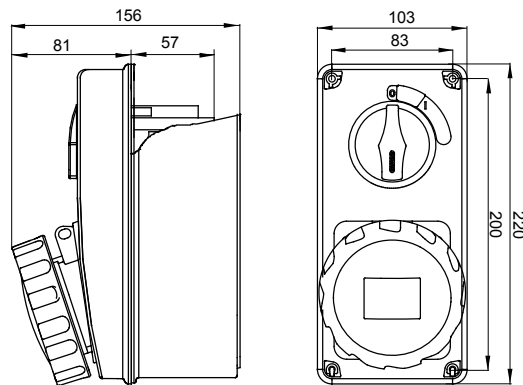

Product Data Sheet

GW66219N

IB קו מוצרי

עם אינטרלוק מכני הכולל מפסק זרם המאפשר חיבור וניתוק של התקע רק, IEC 309 שקעים מסוג תעשייתי התואמים לתקן במצב פתוח, וסגירה של המפסק רק כשהתקע מוכנס. מגוון רחב הכולל דגמים עם מפסק סיבובי ובסיס בית נתיכים וגרסה עם שנאי בטיחות. רבגוניות רבה של היישומים הודות לאפשרות, C מאפיין 6kA עם מפסק זרם זעיר AUTOMATIKA 68 Q-DIN I-Q-MC. ההרכבה בקופסאות להתקנה על קיר ובקופסאות להתקנה מתחת לטיח, וללוחות בקווי המוצרים.

סוג	לחץ תרמי עם כדור	אנכי	(תחתית) 80°C - (שקע IB) 125°C
IP דרגה	מס' של קטבים	IP67	3P+E
זעזוע התנגדות	תדר	IK08	50/60 Hz
טמפרטורת הפעלה	הגנה	±25 +40 °C	NO (SBF)
עם קופסה להתקנה מאחור	קוד חשמלי	ן	2222
בדיקת תיל לוחט	צבע	850°C (שקע IB) - 650°C (תחתית)	אדום
IB שקע	נקוב זרם (A)	32 A	32
זרם נקוב (In)	נקוב מתח	6	380- 415 V
אזכור שעה			

DIMENSIONAL

TECHNICAL SYMBOLOGY

IP

IP67

IK

IK08

GWT

850°C (שקע IB) - 650°C (תחתית)