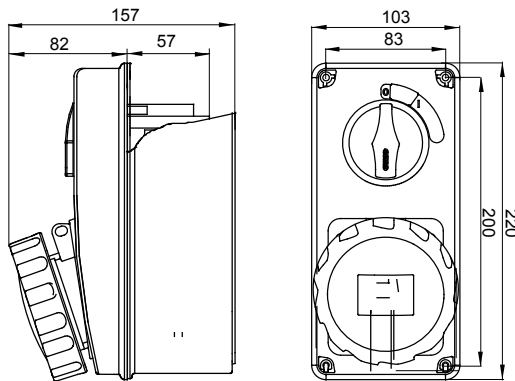

עם אינטרלוק מכני הכולל מפסק זרם המאפשר חיבור וניתוק של התקע רק, IEC 309 שקעים מסוג תעשייתי התואמים לתקן במצב פתוח, וסגירה של המפסק רק כשהתקע מוכנס. מגוון רחב הכולל דגמים עם מפסק סיבובי ובסיס בית נתיכים וגרסה עם שנאי בטיחות. רבגוניות רבה של היישומים הודות לאפשרות C מאפיין 6kA עם מפסק זרם זעיר AUTOMATIKA 68 Q-DIN I-Q-MC. ההרכבה בקופסאות להתקנה על קיר ובקופסאות להתקנה מתחת לטיח, וללוחות בקווי המוצרים.

| | | | |
|-----------------------|--------------------------------|------------------|-------------------------------|
| סוג | אנכי | לחץ תרמי עם כדור | (תחתית) 80°C - (IB שקע) 125°C |
| IP דרגה | IP67 | מס' של קטבים | 3P+N+E |
| זעזוע התנגדות | IK08 | תדר | 50/60 Hz |
| טמפרטורת הפעלה | ±25 +40 °C | הגנה | NO (SBF) |
| עם קופסה להתקנה מאחור | כן | קוד חשמלי | 2222 |
| בדיקת תיל לזהט | 850°C (שקע IB) - 650°C (תחתית) | צבע | כחול |
| IB שקע | 32 A | נקוב זרם (A) | 32 |
| זרם נקוב (In) | | | |
| אזור שעה | 9 | נקוב מתח | 200- 250 V |

DIMENSIONAL

TECHNICAL SYMBOLOGY

IP

IP67

IK

IK08

GWT

850°C (שקע IB) - 650°C (תחתית)