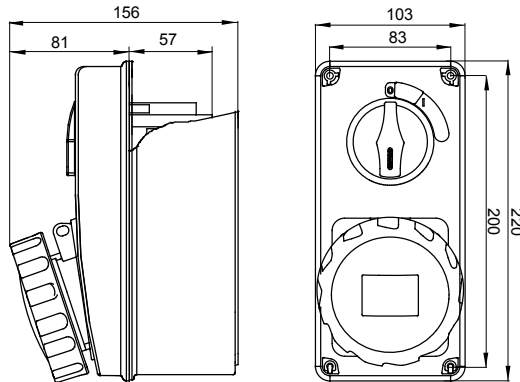

עם אינטרלוק מכני הכולל מפסק זרם המאפשר חיבור וניתוק של התקע רק, IEC 309 שקעים מסוג תעשייתי התואמים לתקן במצב פתוח, וסגירה של המפסק רק כשהתקע מוכנס. מגוון רחב הכולל דגמים עם מפסק סיבובי ובסיס בית נתיכים וגרסה עם שנאי בטיחות. רבגוניות רבה של היישומים הודות לאפשרות C מאפיין 6kA עם מפסק זרם זעיר AUTOMATIKA 88 Q-DIN I-Q-MC. ההרכבה בקופסאות להתקנה על קיר ובקופסאות להתקנה מתחת לטיח, וללוחות בקווי המוצרים.

סוג	לחץ תרמי עם כדור	(תחתית) 80°C - (IB שקע) 125°C
IP דרגה	IP67 מס' של קטבים	2P+E
זעזוע התנגדות	IK08 תדר	50/60 Hz
טמפרטורת הפעלה	±25 +40 °C הגנה	NO (SBF)
עם קופסה להתקנה מאחור	קוד חשמלי	2222
בדיקת תיל לוחט	צבע	כחול
IB שקע	32 A נקוב זרם (A)	32
זרם נקוב (In)	6	200- 250 V
אזכור שעה	נקוב מתח	

DIMENSIONAL

TECHNICAL SYMBOLOGY

IP

IP67

IK

IK08

GWT

850°C (IB שקע) - 650°C (תחתית)