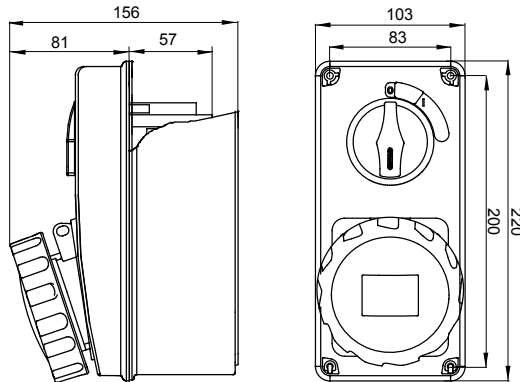

עם אינטרלוק מכני הכולל מפסק זרם המאפשר חיבור וניתוק של התקע רק, IEC 309 שקעים מסוג תעשייתי התואמים לתקן במצב פתוח, וסגירה של המפסק רק כשהתקע מוכנס. מגוון רחב הכולל דגמים עם מפסק סיבובי ובסיס בית נתיכים וגרסה עם שנאי בטיחות. רבגוניות רבה של היישומים הודות לאפשרות C, מאפיין 6kA עם מפסק זרם זעיר AUTOMATIKA ו-88 Q-DIN I-Q-MC. ההרכבה בקופסאות להתקנה על קיר ובקופסאות להתקנה מתחת לטיח, וללוחות בקווי המוצרים.

סוג	לחץ תרמי עם כדור	(תחתית) 80°C - (IB שקע) 125°C
IP דרגה	IP67 מס' של קטבים	3P+E
זעזוע התנגדות	IK08 תדר	50/60 Hz
טמפרטורת הפעלה	±25 +40 °C הגנה	NO (SBF)
עם קופסה להתקנה מאחור	קוד חשמלי	2222
בדיקת תיל לוחט	צבע	צהוב
IB שקע	32 A נקוב זרם (A)	32
זרם נקוב (In)		
אזור שעה	4 נקוב מתח	100- 130 V

DIMENSIONAL

TECHNICAL SYMBOLOGY

IP

IP67

IK

IK08

GWT

850°C (IB שקע) - 650°C (תחתית)