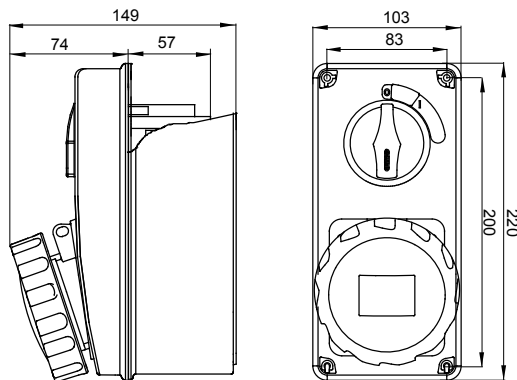

עם אינטרלוק מכני הכולל מפסק זרם המאפשר חיבור וניתוק של התקע רק, IEC 309 שקעים מסוג תעשייתי התואמים לתקן במצב פתוח, וסגירה של המפסק רק כשהתקע מוכנס. מגוון רחב הכולל דגמים עם מפסק סיבובי ובסיס בית נתיכים וגרסה עם שנאי בטיחות. רבגוניות רבה של היישומים הודות לאפשרות C מאפיין 6kA עם מפסק זרם זעיר AUTOMATIKA 68 Q-DIN I-Q-MC. ההרכבה בקופסאות להתקנה על קיר ובקופסאות להתקנה מתחת לטיח, וללוחות בקווי המוצרים.

סוג	לחץ תרמי עם כדור	(תחתית) -80°C (שקע IB) -125°C
IP דרגה	IP67 מס' של קטבים	2P+E
זעזוע התנגדות	IK08 תדר	50/60 Hz
טמפרטורת הפעלה	±25 +40 °C הגנה	NO (SBF)
עם קופסה להתקנה מאחור	קוד חשמלי	2222
בדיקת תיל לוחט	צבע	אדום
IB שקע	16 A נקוב זרם (A)	16
נקוב זרם (In)	9	380- 415 V
אזכור שעה	נקוב מתח	

DIMENSIONAL

TECHNICAL SYMBOLOGY

IP

IP67

IK08

GWT

850°C (שקע IB) - 650°C (תחתית)

STANDARDS/APPROVALS