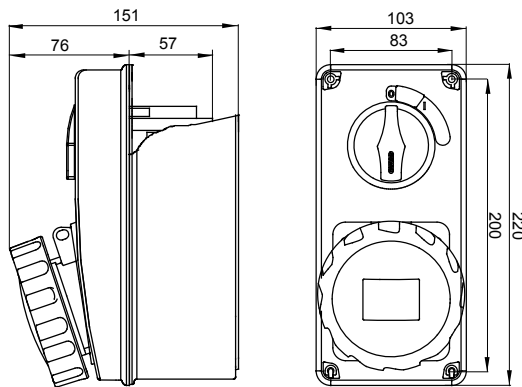

עם אינטרלוק מכני הכולל מפסק זרם המאפשר חיבור וניתוק של התקע רק, IEC 309 שקעים מסוג תעשייתי התואמים לתקן במצב פתוח, וסגירה של המפסק רק כשהתקע מוכנס. מגוון רחב הכולל דגמים עם מפסק סיבובי ובסיס בית נתיכים וגרסה עם שנאי בטיחות. רבגוניות רבה של היישומים הודות לאפשרות C מאפיין 6kA עם מפסק זרם זעיר AUTOMATIKA 68 Q-DIN I-Q-MC. ההרכבה בקופסאות להתקנה על קיר ובקופסאות להתקנה מתחת לטיח, וללוחות בקווי המוצרים.

סוג	אנכי	לחץ תרמי עם כדור	(תחתית) 80°C - (שקע IB) 125°C
IP דרגה	IP67	מס' של קטבים	3P+N+E
זעזוע התנגדות	IK08	תדר	50/60 Hz
טמפרטורת הפעלה	±25 +40 °C	הגנה	NO (SBF)
עם קופסה להתקנה מאחור		קוד חשמלי	2222
בדיקת תיל לוחט	850°C (שקע IB) - 650°C (תחתית)	צבע	כחול
IB שקע	16 A	נקוב זרם (A)	16
זרם נקוב (In)			
אזור שעה	9	נקוב מתח	200- 250 V

DIMENSIONAL

TECHNICAL SYMBOLOGY

IP67

IK

IK08

850°C (שקע IB) - 650°C (תחתית)

STANDARDS/APPROVALS