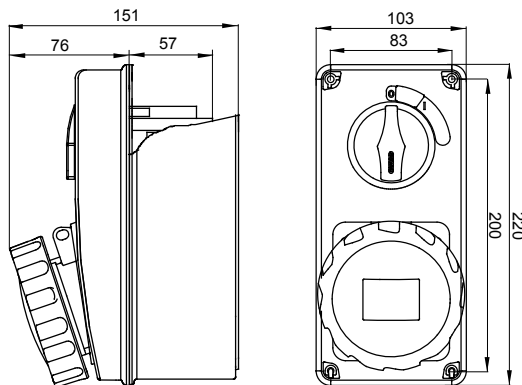

עם אינטרלוק מכני הכולל מפסק זרם המאפשר חיבור וניתוק של התקע רק, IEC 309 שקעים מסוג תעשייתי התואמים לתקן במצב פתוח, וסגירה של המפסק רק כשהתקע מוכנס. מגוון רחב הכולל דגמים עם מפסק סיבובי ובסיס בית נתיכים וגרסה עם שנאי בטיחות. רבגוניות רבה של היישומים הודות לאפשרות C מאפיין 6kA עם מפסק זרם זעיר AUTOMATIKA 68 Q-DIN I-Q-MC. ההרכבה בקופסאות להתקנה על קיר ובקופסאות להתקנה מתחת לטיח, וללוחות בקווי המוצרים.

סוג	לחץ תרמי עם כדור	(תחתית) 80°C - (שקע IB) 125°C
IP דרגה	IP67 מס' של קטבים	3P+E
זעזוע התנגדות	IK08 תדר	50/60 Hz
טמפרטורת הפעלה	±25 +40 °C הגנה	NO (SBF)
עם קופסה להתקנה מאחור	קוד חשמלי	2222
בדיקת תיל לזהר	צבע	כחול
IB שקע	16 A נקוב זרם (A)	16
זרם נקוב (In)	9	200- 250 V
אזכור שעה	נקוב מתח	

### DIMENSIONAL

### TECHNICAL SYMBOLOGY

**IP**

IP67

**IK**

IK08

**GWT**

850°C (שקע IB) - 650°C (תחתית)