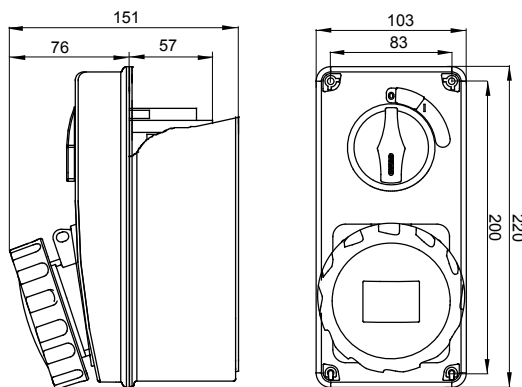

עם אינטרלוק מכני הכולל מפסק זרם המאפשר חיבור וניתוק של התקע רק, IEC 309 שקעים מסוג תעשייתי התואמים לתקן במצב פתוח, וסגירה של המפסק רק כשהתקע מוכנס. מגוון רחב הכולל דגמים עם מפסק סיבובי ובסיס בית נתיכים וגרסה עם שנאי בטיחות. רבגוניות רבה של היישומים הודות לאפשרות C מאפיין 6kA עם מפסק זרם זעיר AUTOMATIKA 68 Q-DIN I-Q-MC. ההרכבה בקופסאות להתקנה על קיר ובקופסאות להתקנה מתחת לטיח, וללוחות בקווי המוצרים.

סוג	לחץ תרמי עם כדור	(תחתית) -80°C (שקע IB) -125°C
IP	IP67	3P+N+E
דרגה	מס' של קטבים	
זעזוע התנגדות	IK08	50/60 Hz
טמפרטורת הפעלה	±25 +40 °C	NO (SBF)
עם קופסה להתקנה מאחור	קוד חשמלי	2222
בדיקת תיל לוחט	850°C (שקע IB) - 650°C (תחתית)	צהוב
IB שקע	16 A	16
זרם נקוב (In)	16 A	
אזור שעה	4	100-130 V

DIMENSIONAL

TECHNICAL SYMBOLOGY

IP

IP67

IK08

GWT

850°C (שקע IB) - 650°C (תחתית)

STANDARDS/APPROVALS