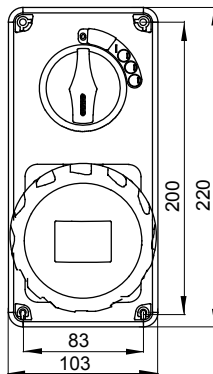

עם אינטרלוק מכני הכולל מפסק זרם המאפשר חיבור וניתוק של התקע רק, שקעים מסוג תעשייתי התואמים לתקן במצב פתוח, וסגירה של המפסק רק כשהתקע מוכנס. מגוון רחב הכולל דגמים עם מפסק סיבובי ובסיס בית נתיכים וגרסה עם שנאי בטיחות. רבגוניות רבה של היישומים הודות לאפשרות C מאפיין 6kA עם מפסק זרם זעיר AUTOMATIKA 68 Q-DIN I-Q-MC. ההרכבה בקופסאות להתקנה על קיר ובקופסאות להתקנה מתחת לטיח, וללוחות בקווי המוצרים.

סוג	לחץ תרמי עם כדור	125 °C
IP	IP67	3P+E
דרגה	מס' של קטבים	
זעזוע התנגדות	IK08	50/60 Hz
טמפרטורת הפעלה	±25 +40 °C	MCB
עם קופסה להתקנה מאחור	תדר	2222
בדיקת תיל לוח	קוד חשמלי	אדום
מפסק זרם	850 °C	32
אזכור שעה	צבע	380- 415 V
	MT 6kA עקומת C	
	נקוב זרם (A)	
	6	
	נקוב מתח	

### DIMENSIONAL

### TECHNICAL SYMBOLOGY

IP  
IP67

GWT  
850 °C

IK08