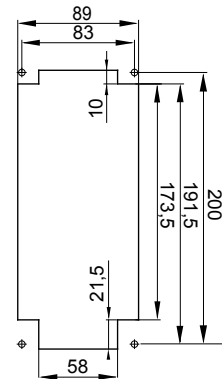

עם אינטרלוק מכני הכולל מפסק זרם המאפשר חיבור וניתוק של התקע רק, שקעים מסוג תעשייתי התואמים לתקן במצב פתוח, וסגירה של המפסק רק כשהתקע מוכנס. מגוון רחב הכולל דגמים עם מפסק סיבובי ובסיס בית נתיכים וגרסה עם שנאי בטיחות. רבגוניות רבה של היישומים הודות לאפשרות C מאפיין 6kA עם מפסק זרם זעיר AUTOMATIKA 68 Q-DIN I-Q-MC. ההרכבה בקופסאות להתקנה על קיר ובקופסאות להתקנה מתחת לטיח, וללוחות בקווי המוצרים.

סוג	לחץ תרמי עם כדור	125 °C
IP	IP67	3P+E
דרגה	מס' של קטבים	
זעזוע התנגדות	IK08	50/60 Hz
טמפרטורת הפעלה	±25 +40 °C	MCB
עם קופסה להתקנה מאחור	תדר	2222
בדיקת תיל לוח	קוד חשמלי	אדום
מפסק זרם	850 °C	32
אזכור שעה	צבע	380- 415 V
	MT 6kA עקומת C	
	נקוב זרם (A)	
	6	
	נקוב מתח	

### DIMENSIONAL

### TECHNICAL SYMBOLOGY

IP  
IP67

GWT  
850 °C

IK08