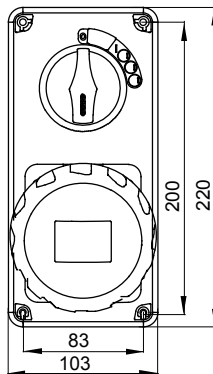

עם אינטרלוק מכני הכולל מפסק זרם המאפשר חיבור וניתוק של התקע רק, שקעים מסוג תעשייתי התואמים לתקן במצב פתוח, וסגירה של המפסק רק כשהתקע מוכנס. מגוון רחב הכולל דגמים עם מפסק סיבובי ובסיס בית נתיכים וגרסה עם שנאי בטיחות. רבגוניות רבה של היישומים הודות לאפשרות C מאפיין 6kA עם מפסק זרם זעיר AUTOMATIKA 68 Q-DIN I-Q-MC. ההרכבה בקופסאות להתקנה על קיר ובקופסאות להתקנה מתחת לטיח, וללוחות בקווי המוצרים.

סוג	לחץ תרמי עם כדור אנכי	125 °C
IP	IP67	2P+E
דרגה	מס' של קטבים	
זעזוע התנגדות	IK08	50/60 Hz
טמפרטורת הפעלה	±25 +40 °C	MCB
עם קופסה להתקנה מאחור	תדר	2222
בדיקת תיל לוח	קוד חשמלי	כחול
מפסק זרם	צבע	32
אזכור שעה	עקומת MT 6kA C	200- 250 V
	נקוב מתח	
	6	

### DIMENSIONAL

### TECHNICAL SYMBOLOGY

IP

IP67

IK

IK08

GWT

850 °C