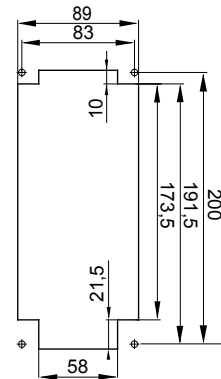

עם אינטרלוק מכני הכולל מפסק זרם המאפשר חיבור וניתוק של התקע רק, שקעים מסוג תעשייתי התואמים לתקן במצב פתוח, וסגירה של המפסק רק כשהתקע מוכנס. מגוון רחב הכולל דגמים עם מפסק סיבובי ובסיס בית נתיכים וגרסה עם שנאי בטיחות. רבגוניות רבה של היישומים הודות לאפשרות C מאפיין 6kA עם מפסק זרם זעיר AUTOMATIKA 68 Q-DIN I-Q-MC. ההרכבה בקופסאות להתקנה על קיר ובקופסאות להתקנה מתחת לטיח, וללוחות בקווי המוצרים.

סוג	לחץ תרמי עם כדור אנכי	125 °C
IP	IP67	2P+E
דרגה	מס' של קטבים	
זעזוע התנגדות	IK08	50/60 Hz
טמפרטורת הפעלה	±25 +40 °C	MCB
עם קופסה להתקנה מאחור	תדר	2222
בדיקת תיל לוח	קוד חשמלי	כחול
מפסק זרם	צבע	32
אזכור שעה	עקומת MT 6kA C	200- 250 V
	נקוב מתח	
	6	

### DIMENSIONAL

### TECHNICAL SYMBOLOGY

IP

IP67

IK

IK08

GWT

850 °C