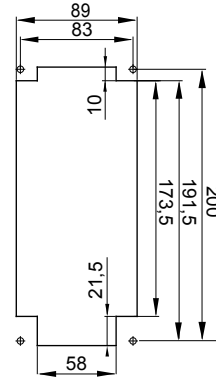

עם אינטרלוק מכני הכולל מפסק זרם המאפשר חיבור וניתוק של התקע רק, IEC 309 שקעים מסוג תעשייתי התואמים לתקן במצב פתוח, וסגירה של המפסק רק כשהתקע מוכנס. מגוון רחב הכולל דגמים עם מפסק סיבובי ובסיס בית נתיכים וגרסה עם שנאי בטיחות. רבגוניות רבה של היישומים הודות לאפשרות C מאפיין 6kA עם מפסק זרם זעיר AUTOMATIKA 68 Q-DIN I-Q-MC. ההרכבה בקופסאות להתקנה על קיר ובקופסאות להתקנה מתחת לטיח, וללוחות בקווי המוצרים.

סוג	לחץ תרמי עם כדור אנכי	125 °C
IP דרגה	IP67 מס' של קטבים	3P+N+E
זעזוע התנגדות	IK08 תדר	50/60 Hz
טמפרטורת הפעלה	±25 +40 °C הגנה	MCB
עם קופסה להתקנה מאחור	om' קוד חשמלי	2222
בדיקת תיל לוחט	850 °C צבע	צהוב
מפסק זרם	MT 6kA עקומת C	32 נקוב זרם (A)
אזכור שעה	4 נקוב מתח	100- 130 V

### DIMENSIONAL

### TECHNICAL SYMBOLOGY

IP

IP67

IK

IK08

GWT

850 °C