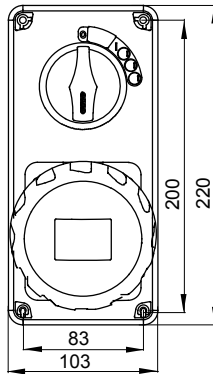

עם אינטרלוק מכני הכולל מפסק זרם המאפשר חיבור וניתוק של התקע רק, IEC 309 שקעים מסוג תעשייתי התואמים לתקן במצב פתוח, וסגירה של המפסק רק כשהתקע מוכנס. מגוון רחב הכולל דגמים עם מפסק סיבובי ובסיס בית נתיכים וגרסה עם שנאי בטיחות. רבגוניות רבה של היישומים הודות לאפשרות C מאפיין 6kA עם מפסק זרם זעיר AUTOMATIKA 68 Q-DIN I-Q-MC. ההרכבה בקופסאות להתקנה על קיר ובקופסאות להתקנה מתחת לטיח, וללוחות בקווי המוצרים.

סוג	לחץ תרמי עם כדור אנכי	125 °C
IP דרגה	IP67 מס' של קטבים	3P+N+E
זעזוע התנגדות	IK08 תדר	50/60 Hz
טמפרטורת הפעלה	±25 +40 °C הגנה	MCB
עם קופסה להתקנה מאחור	om' קוד חשמלי	2222
בדיקת תיל לוחט	850 °C צבע	צהוב
מפסק זרם	MT 6kA עקומת C	32 נקוב זרם (A)
אזכור שעה	4 נקוב מתח	100- 130 V

### DIMENSIONAL

### TECHNICAL SYMBOLOGY

IP

IP67

IK

IK08

GWT

850 °C