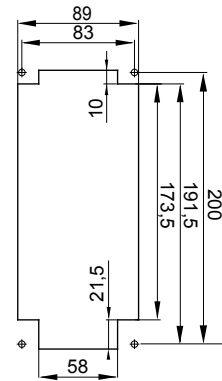

עם אינטרלוק מכני הכולל מפסק זרם המאפשר חיבור וניתוק של התקע רק, IEC 309 שקעים מסוג תעשייתי התואמים לתקן במצב פתוח, וסגירה של המפסק רק כשהתקע מוכנס. מגוון רחב הכולל דגמים עם מפסק סיבובי ובסיס בית נתיכים וגרסה עם שנאי בטיחות. רבגוניות רבה של היישומים הודות לאפשרות, C מאפיין 6kA עם מפסק זרם זעיר AUTOMATIKA 68 Q-DIN I-Q-MC. ההרכבה בקופסאות להתקנה על קיר ובקופסאות להתקנה מתחת לטיח, וללוחות בקווי המוצרים.

| | | |
|-----------------------|-----------------------|-----------------|
| סוג | לחץ תרמי עם כדור אנכי | 125 °C |
| IP דרגה | IP67 מס' של קטבים | 3P+E |
| זעזוע התנגדות | IK08 תדר | 50/60 Hz |
| טמפרטורת הפעלה | ±25 +40 °C הגנה | MCB |
| עם קופסה להתקנה מאחור | om' קוד חשמלי | 2222 |
| בדיקת תיל לוחט | 850 °C צבע | צהוב |
| מפסק זרם | MT 6kA עקומת C | 32 נקוב זרם (A) |
| אזכור שעה | 4 נקוב מתח | 100- 130 V |

DIMENSIONAL

TECHNICAL SYMBOLOGY

125 °C

IP

IP67

IK

IK08

GWT