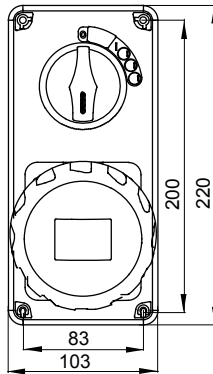

עם אינטרלוק מכני הכולל מפסק זרם המאפשר חיבור וניתוק של התקע רק, IEC 309 שקעים מסוג תעשייתי התואמים לתקן במצב פתוח, וסגירה של המפסק רק כשהתקע מוכנס. מגוון רחב הכולל דגמים עם מפסק סיבובי ובסיס בית נתיכים וגרסה עם שנאי בטיחות. רבגוניות רבה של היישומים הודות לאפשרות, C מאפיין 6kA עם מפסק זרם זעיר AUTOMATIKA 68 Q-DIN I-Q-MC. ההרכבה בקופסאות להתקנה על קיר ובקופסאות להתקנה מתחת לטיח, וללוחות בקווי המוצרים.

| | | |
|-----------------------|-----------------------|-----------------|
| סוג | לחץ תרמי עם כדור אנכי | 125 °C |
| IP דרגה | IP67 מס' של קטבים | 3P+E |
| זעזוע התנגדות | IK08 תדר | 50/60 Hz |
| טמפרטורת הפעלה | ±25 +40 °C הגנה | MCB |
| עם קופסה להתקנה מאחור | om' קוד חשמלי | 2222 |
| בדיקת תיל לוחט | 850 °C צבע | צהוב |
| מפסק זרם | MT 6kA עקומת C | 32 נקוב זרם (A) |
| אזכור שעה | 4 נקוב מתח | 100- 130 V |

DIMENSIONAL

TECHNICAL SYMBOLOGY

125 °C

IP

IP67

IK

IK08

GWT