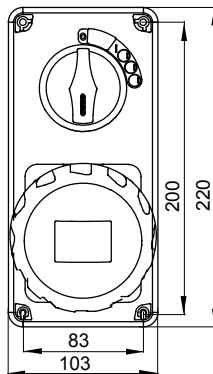

עם אינטרלוק מכני הכולל מפסק זרם המאפשר חיבור וניתוק של התקע רק, שקעים מסוג תעשייתי התואמים לתקן במצב פתוח, וסגירה של המפסק רק כשהתקע מוכנס. מגוון רחב הכולל דגמים עם מפסק סיבובי ובסיס בית נתיכים וגרסה עם שנאי בטיחות. רבגוניות רבה של היישומים הודות לאפשרות C מאפיין 6kA עם מפסק זרם זעיר AUTOMATIKA 68 Q-DIN I-Q-MC. ההרכבה בקופסאות להתקנה על קיר ובקופסאות להתקנה מתחת לטיח, וללוחות בקווי המוצרים.

סוג	לחץ תרמי עם כדור אנכי	125 °C
IP	IP67	2P+E
דרגה	מס' של קטבים	
זעזוע התנגדות	IK08	50/60 Hz
טמפרטורת הפעלה	f25 +40 °C	MCB
עם קופסה להתקנה מאחור	תדר	2222
בדיקת תיל לוח	קוד חשמלי	
מפסק זרם	צבע	32
אזכור שעה	נקוב מתח	100- 130 V

### DIMENSIONAL

### TECHNICAL SYMBOLOGY

IP

IP67

IK

IK08

GWT

850 °C