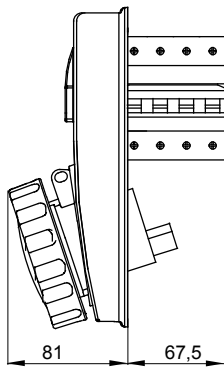

עם אינטרלוק מכני הכולל מפסק זרם המאפשר חיבור וניתוק של התקע רק, שקעים מסוג תעשייתי התואמים לתקן במצב פתוח, וסגירה של המפסק רק כשהתקע מוכנס. מגוון רחב הכולל דגמים עם מפסק סיבובי ובסיס בית נתיכים וגרסה עם שנאי בטיחות. רבגוניות רבה של היישומים הודות לאפשרות C מאפיין 6kA עם מפסק זרם זעיר AUTOMATIKA 68 Q-DIN I-Q-MC. ההרכבה בקופסאות להתקנה על קיר ובקופסאות להתקנה מתחת לטיח, וללוחות בקווי המוצרים.

סוג	לחץ תרמי עם כדור אנכי	125 °C
IP	IP67	2P+E
דרגה	מס' של קטבים	
זעזוע התנגדות	IK08	50/60 Hz
טמפרטורת הפעלה	f25 +40 °C	MCB
עם קופסה להתקנה מאחור	תדר	2222
בדיקת תיל לוח	קוד חשמלי	
מפסק זרם	צבע	32
אזכור שעה	נקוב מתח	100- 130 V

### DIMENSIONAL