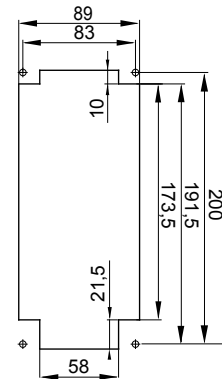

עם אינטרלוק מכני הכולל מפסק זרם המאפשר חיבור וניתוק של התקע רק, שקעים מסוג תעשייתי התואמים לתקן במצב פתוח, וסגירה של המפסק רק כשהתקע מוכנס. מגוון רחב הכולל דגמים עם מפסק סיבובי ובסיס בית נתיכים וגרסה עם שנאי בטיחות. רבגוניות רבה של היישומים הודות לאפשרות C מאפיין 6kA עם מפסק זרם זעיר AUTOMATIKA 68 Q-DIN I-Q-MC. ההרכבה בקופסאות להתקנה על קיר ובקופסאות להתקנה מתחת לטיח, וללוחות בקווי המוצרים.

סוג	לחץ תרמי עם כדור אנכי	125 °C
IP	IP67	2P+E
דרגה	מס' של קטבים	
זעזוע התנגדות	IK08	50/60 Hz
טמפרטורת הפעלה	f25 +40 °C	MCB
עם קופסה להתקנה מאחור	תדר	2222
בדיקת תיל לוח	קוד חשמלי	
מפסק זרם	צבע	32
אזכור שעה	נקוב מתח	100- 130 V

### DIMENSIONAL

### TECHNICAL SYMBOLOGY

IP

IP67

IK

IK08

GWT

850 °C