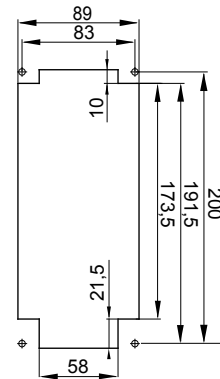

עם אינטרלוק מכני הכולל מפסק זרם המאפשר חיבור וניתוק של התקע רק, שקעים מסוג תעשייתי התואמים לתקן במצב פתוח, וסגירה של המפסק רק כשהתקע מוכנס. מגוון רחב הכולל דגמים עם מפסק סיבובי ובסיס בית נתיכים וגרסה עם שנאי בטיחות. רבגוניות רבה של היישומים הודות לאפשרות C מאפיין 6kA עם מפסק זרם זעיר AUTOMATIKA 68 Q-DIN I-Q-MC. ההרכבה בקופסאות להתקנה על קיר ובקופסאות להתקנה מתחת לטיח, וללוחות בקווי המוצרים.

סוג	לחץ תרמי עם כדור	125 °C
IP דרגה	IP67 מס' של קטבים	3P+N+E
זעזוע התנגדות	IK08 תדר	50/60 Hz
טמפרטורת הפעלה	±25 +40 °C הגנה	MCB
עם קופסה להתקנה מאחור	קוד חשמלי	2222
בדיקת תיל לוחט	850 °C צבע	כחול
מפסק זרם	MT 6kA עקומת C	16
אזכור שעה	9 נקוב מתח	200- 250 V

DIMENSIONAL

TECHNICAL SYMBOLOGY

IP

IP67

IK

IK08

GWT

850 °C