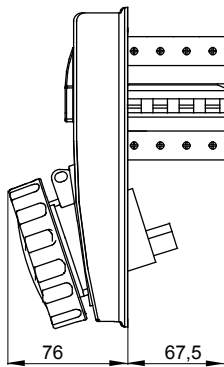

עם אינטרלוק מכני הכולל מפסק זרם המאפשר חיבור וניתוק של התקע רק, שקעים מסוג תעשייתי התואמים לתקן במצב פתוח, וסגירה של המפסק רק כשהתקע מוכנס. מגוון רחב הכולל דגמים עם מפסק סיבובי ובסיס בית נתיכים וגרסה עם שנאי בטיחות. רבגוניות רבה של היישומים הודות לאפשרות C מאפיין 6kA עם מפסק זרם זעיר AUTOMATIKA 68 Q-DIN I-Q-MC. ההרכבה בקופסאות להתקנה על קיר ובקופסאות להתקנה מתחת לטיח, וללוחות בקווי המוצרים.

סוג	לחץ תרמי עם כדור	125 °C
IP דרגה	IP67 מס' של קטבים	3P+N+E
זעזוע התנגדות	IK08 תדר	50/60 Hz
טמפרטורת הפעלה	±25 +40 °C הגנה	MCB
עם קופסה להתקנה מאחור	קוד חשמלי	2222
בדיקת תיל לוחט	850 °C צבע	כחול
מפסק זרם	MT 6kA עקומת C	16
אזכור שעה	9 נקוב מתח	200- 250 V

DIMENSIONAL

TECHNICAL SYMBOLOGY

IP

IP67

IK

IK08

GWT

850 °C