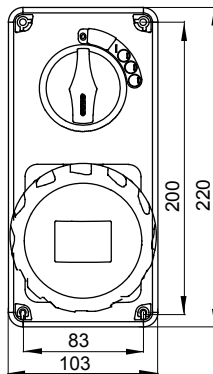

עם אינטרלוק מכני הכולל מפסק זרם המאפשר חיבור וניתוק של התקע רק, שקעים מסוג תעשייתי התואמים לתקן במצב פתוח, וסגירה של המפסק רק כשהתקע מוכנס. מגוון רחב הכולל דגמים עם מפסק סיבובי ובסיס בית נתיכים וגרסה עם שנאי בטיחות. רבגוניות רבה של היישומים הודות לאפשרות C מאפיין 6kA עם מפסק זרם זעיר AUTOMATIKA 68 Q-DIN I-Q-MC. ההרכבה בקופסאות להתקנה על קיר ובקופסאות להתקנה מתחת לטיח, וללוחות בקווי המוצרים.

סוג	לחץ תרמי עם כדור	125 °C
IP דרגה	IP67 מס' של קטבים	3P+N+E
זעזוע התנגדות	IK08 תדר	50/60 Hz
טמפרטורת הפעלה	±25 +40 °C הגנה	MCB
עם קופסה להתקנה מאחור	קוד חשמלי	2222
בדיקת תיל לוחט	850 °C צבע	כחול
מפסק זרם	MT 6kA עקומת C	16
אזכור שעה	9 נקוב מתח	200- 250 V

DIMENSIONAL

TECHNICAL SYMBOLOGY

IP

IP67

IK

IK08

GWT

850 °C