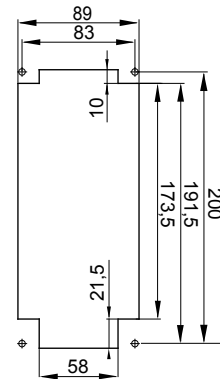

עם אינטרלוק מכני הכולל מפסק זרם המאפשר חיבור וניתוק של התקע רק, שקעים מסוג תעשייתי התואמים לתקן במצב פתוח, וסגירה של המפסק רק כשהתקע מוכנס. מגוון רחב הכולל דגמים עם מפסק סיבובי ובסיס בית נתיכים וגרסה עם שנאי בטיחות. רבגוניות רבה של היישומים הודות לאפשרות C מאפיין 6kA עם מפסק זרם זעיר AUTOMATIKA 68 Q-DIN I-Q-MC. ההרכבה בקופסאות להתקנה על קיר ובקופסאות להתקנה מתחת לטיח, וללוחות בקווי המוצרים.

סוג	לחץ תרמי עם כדור	125 °C
IP	IP67	3P+E
דרגה	מס' של קטבים	
זעזוע התנגדות	IK08	50/60 Hz
טמפרטורת הפעלה	±25 +40 °C	MCB
עם קופסה להתקנה מאחור	תדר	2222
בדיקת תיל לוח	קוד חשמלי	כחול
מפסק זרם	850 °C	16
אזכור שעה	צבע	200- 250 V
	MT 6kA עקומת C	
	9 נקוב מתח	

### DIMENSIONAL

### TECHNICAL SYMBOLOGY

IP

IP67

IK

IK08

GWT

850 °C