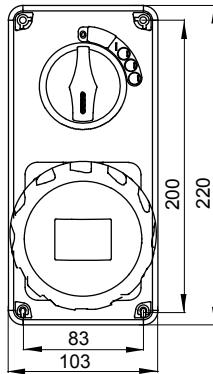

עם אינטרלוק מכני הכולל מפסק זרם המאפשר חיבור וניתוק של התקע רק, שקעים מסוג תעשייתי התואמים לתקן במצב פתוח, וסגירה של המפסק רק כשהתקע מוכנס. מגוון רחב הכולל דגמים עם מפסק סיבובי ובסיס בית נתיכים וגרסה עם שנאי בטיחות. רבגוניות רבה של היישומים הודות לאפשרות C מאפיין 6kA עם מפסק זרם זעיר AUTOMATIKA 68 Q-DIN I-Q-MC. ההרכבה בקופסאות להתקנה על קיר ובקופסאות להתקנה מתחת לטיח, וללוחות בקווי המוצרים.

סוג	לחץ תרמי עם כדור	125 °C
IP	IP67	3P+E
דרגה	מס' של קטבים	
זעזוע התנגדות	IK08	50/60 Hz
טמפרטורת הפעלה	±25 +40 °C	MCB
עם קופסה להתקנה מאחור	תדר	2222
בדיקת תיל לוח	קוד חשמלי	כחול
מפסק זרם	850 °C	16
אזכור שעה	צבע	200- 250 V
	MT 6kA עקומת C	
	9 נקוב מתח	

### DIMENSIONAL

### TECHNICAL SYMBOLOGY

IP

IP67

IK

IK08

GWT

850 °C