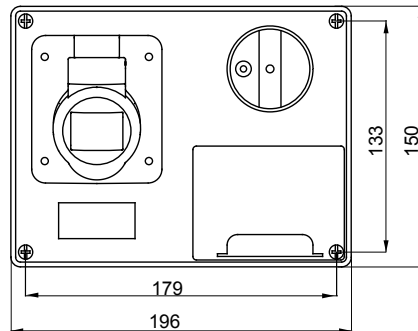

עם אינטרלוק מכני הכולל מפסק זרם המאפשר חיבור וניתוק של התקע רק, IEC 309 שקעים מסוג תעשייתי התואמים לתקן במצב פתוח, וסגירה של המפסק רק כשהתקע מוכנס. מגוון רחב הכולל דגמים עם מפסק סיבובי ובסיס בית נתיכים, AUTOMATIKA גרסה עם שנאי בטיחות. רבגוניות רבה של היישומים הודות לאפשרות C, מאפיין 6kA עם מפסק זרם זעיר AUTOMATIKA. ההרכבה בקופסאות להתקנה על קיר ובקופסאות להתקנה מתחת לטיח, וללוחות בקווי המוצרים 68 Q-DIN I-Q-MC.

סוג	אופקי	הפסקת זרם נתיך יכולת	> 50 kA
לחץ תרמי עם כדור	125 °C	IP דרגה	IP44
מס' של קטבים	3P+N+E	זעזוע התנגדות	IK08
תדר	50/60 Hz	טמפרטורת הפעלה	±25 +40 °C
הגנה	בסיס בית נתיכים (CBF)	עם קופסה להתקנה מאחור	סמ'
קוד חשמלי	2220	בדיקת תיל לוהט	850°C (650° - חלקים פסיביים) - (חלקים פסיביים)
צבע	צהוב	נקוב זרם (A)	32
אזכור שעה	4	נקוב מתח	100-130 V
נתיכים מחזיק	E18		

DIMENSIONAL

TECHNICAL SYMBOLOGY

IP
IP44

IK
IK08

GWT
850°C חלקים C
(650° - אקטיביים) - (חלקים פסיביים)

STANDARDS/APPROVALS