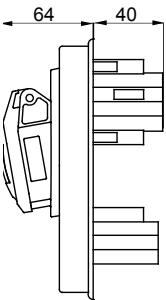

עם אינטרלוק מכני הכולל מפסק זרם המאפשר חיבור וניתוק של התקע רק, IEC 309 שקעים מסוג תעשייתי התואמים לתקן במצב פתוח, וסגירה של המפסק רק כשהתקע מוכנס. מגוון רחב הכולל דגמים עם מפסק סיבובי ובסיס בית נתיכים, AUTOMATIKA גרסה עם שנאי בטיחות. רבגוניות רבה של היישומים הודות לאפשרות C, מאפיין 6kA עם מפסק זרם זעיר AUTOMATIKA. ההרכבה בקופסאות להתקנה על קיר ובקופסאות להתקנה מתחת לטיח, וללוחות בקווי המוצרים 68 Q-DIN I-Q-MC.

סוג	אופקי	הפסקת זרם נתיך יכולת	> 50 kA
לחץ תרמי עם כדור	125 °C	IP דרגה	IP44
מס' של קטבים	3P+N+E	זעזוע התנגדות	IK08
תדר	50/60 Hz	טמפרטורת הפעלה	±25 +40 °C
הגנה	בסיס בית נתיכים (CBF)	עם קופסה להתקנה מאחור	סמ'
קוד חשמלי	2220	בדיקת תיל לוהט	850°C (650° - חלקים פסיביים) - (חלקים פסיביים)
צבע	צהוב	נקוב זרם (A)	32
אזכור שעה	4	נקוב מתח	100-130 V
נתיכים מחזיק	E18		

DIMENSIONAL

TECHNICAL SYMBOLOGY

IP
IP44

IK
IK08

GWT
850°C חלקים C
(650° - אקטיביים) - (חלקים פסיביים)

STANDARDS/APPROVALS