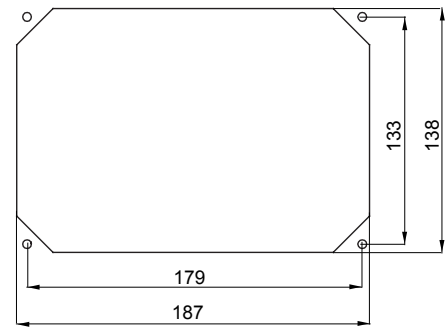

סוג	אופקי	הפסקת זרם נתיך יכולת	> 50 kA
לחץ תרמי עם כדור	125 °C	IP דרגה	IP44
מס' של קטבים	3P+N+E	זעזוע התנגדות	IK08
תדר	50/60 Hz	טמפרטורת הפעלה	±25 +40 °C
הגנה	בסיס בית נתיכים (CBF)	עם קופסה להתקנה מאחור	סמ'
קוד חשמלי	2220	בדיקת תיל לוהט	850°C (650° - חלקים פסיביים) - (חלקים פסיביים)
צבע	צהוב	נקוב זרם (A)	32
אזכור שעה	4	נקוב מתח	100-130 V
נתיכים מחזיק	E18		

DIMENSIONAL

TECHNICAL SYMBOLOGY

IP
IP44

IK
IK08

GWT
850°C חלקים C
(650° - אקטיביים) - (חלקים פסיביים)

STANDARDS/APPROVALS