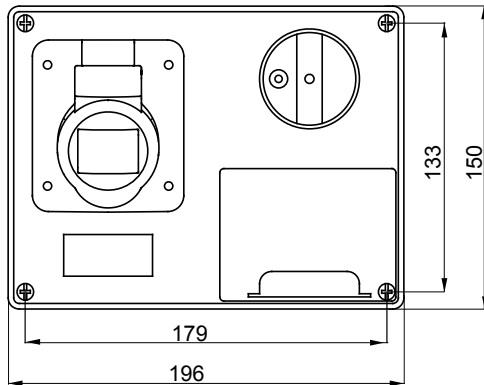

עם אינטרלוק מכני הכולל מפסק זרם המאפשר חיבור וניתוק של התקע רק, IEC 309 שקעים מסוג תעשייתי התואמים לתקן במצב פתוח, וסגירה של המפסק רק כשהתקע מוכנס. מגוון רחב הכולל דגמים עם מפסק סיבובי ובסיס בית נתיכים, אגרסה עם שנאי בטיחות. רבגוניות רבה של היישומים הודות לאפשרות, C מאפיין 6kA עם מפסק זרם זעיר AUTOMATIKA 68 Q-DIN I-Q-MC. ההרכבה בקופסאות להתקנה על קיר ובקופסאות להתקנה מתחת לטיח, וללוחות בקווי המוצרים.

סוג	אופקי	הפסקת זרם נתיך יכולת	> 50 kA
לחץ תרמי עם כדור	125 °C	IP דרגה	IP44
מס' של קטבים	3P+N+E	זעזוע התנגדות	IK08
תדר	50/60 Hz	טמפרטורת הפעלה	±25 +40 °C
הגנה	בסיס בית נתיכים (CBF)	עם קופסה להתקנה מאחור	סמ'
קוד חשמלי	2220	בדיקת תיל לוהט	850°C (650° - חלקים אקטיביים) - (חלקים פסיביים)
צבע	כחול	נקוב זרם (A)	16
אזכור שעה	9	נקוב מתח	200-250 V
נתיכים מחזיק	E14		

DIMENSIONAL

TECHNICAL SYMBOLOGY

IP
IP44

IK
IK08

GWT
850°C חלקים C
(650° - אקטיביים) - (חלקים פסיביים)

STANDARDS/APPROVALS