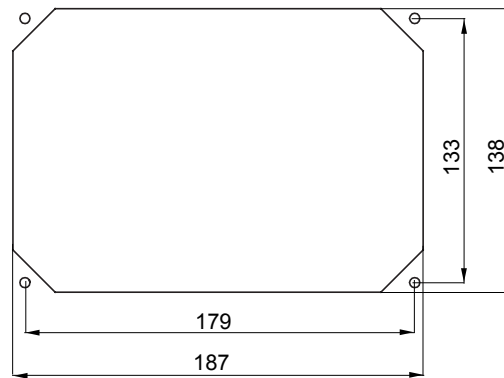

עם אינטרלוק מכני הכולל מפסק זרם המאפשר חיבור וניתוק של התקע רק, IEC 309 שקעים מסוג תעשייתי התואמים לתקן במצב פתוח, וסגירה של המפסק רק כשהתקע מוכנס. מגוון רחב הכולל דגמים עם מפסק סיבובי ובסיס בית נתיכים, אגרסה עם שנאי בטיחות. רבגוניות רבה של היישומים הודות לאפשרות, C מאפיין 6kA עם מפסק זרם זעיר AUTOMATIKA 68 Q-DIN I-Q-MC. ההרכבה בקופסאות להתקנה על קיר ובקופסאות להתקנה מתחת לטיח, וללוחות בקווי המוצרים.

DIMENSIONAL

TECHNICAL SYMBOLOGY

IP
IP44

IK
IK08

GWT
850°C חלקים C
(650° - אקטיביים) - (חלקים פסיביים)

STANDARDS/APPROVALS