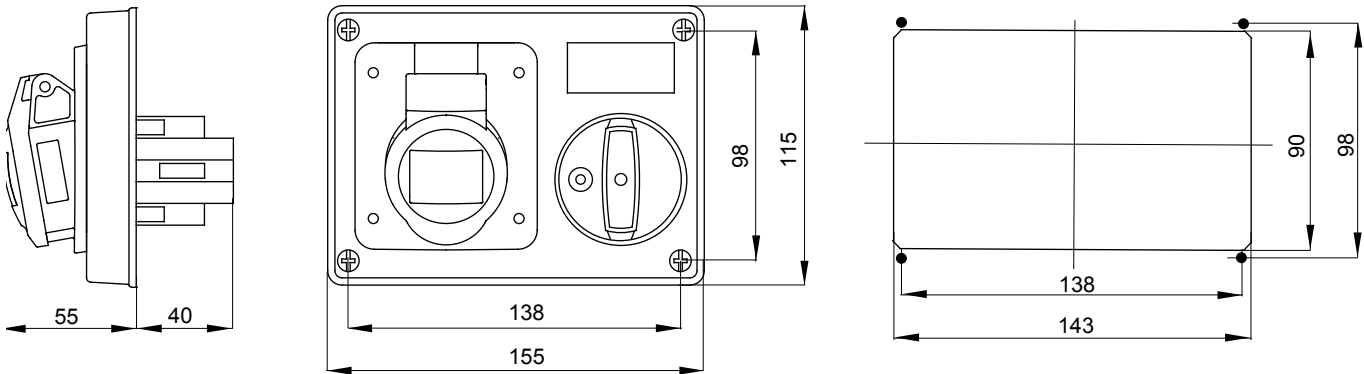

עם אינטרלוק מכני הכולל מפסק זרם המאפשר חיבור וניתוק של התקע רק, IEC 309 שקעים מסוג תעשייתי התואמים לתקן במצב פתוח, וסגירה של המפסק רק כשהתקע מוכנס. מגוון רחב הכולל דגמים עם מפסק סיבובי ובסיס בית נתיכים וגרסה עם שנאי בטיחות. רבגוניות רבה של היישומים הודות לאפשרות C מאפיין 6kA עם מפסק זרם זעיר AUTOMATIKA 68 Q-DIN I-Q-MC. ההרכבה בקופסאות להתקנה על קיר ובקופסאות להתקנה מתחת לטיח, וללוחות בקווי המוצרים.

סוג	לחץ תרמי עם כדור	125 °C
IP דרגה	אופקי IP44 מס' של קטבים	3P+E
זעזוע התנגדות	IK08 תדר	50/60 Hz
טמפרטורת הפעלה	±25 +40 °C הגנה	NO (SBF)
עם קופסה להתקנה מאחור	om' קוד חשמלי	2220
בדיקת תיל לוחט	850°C (650° - חלקים פסיביים) (חלקים אקטיביים)	שחור
נקוב זרם (A)	32 אזכור שעה	7
נקוב מתח	480-500 V	

DIMENSIONAL

TECHNICAL SYMBOLOGY

125 °C

IP

IP44

IK

IK08

GWT