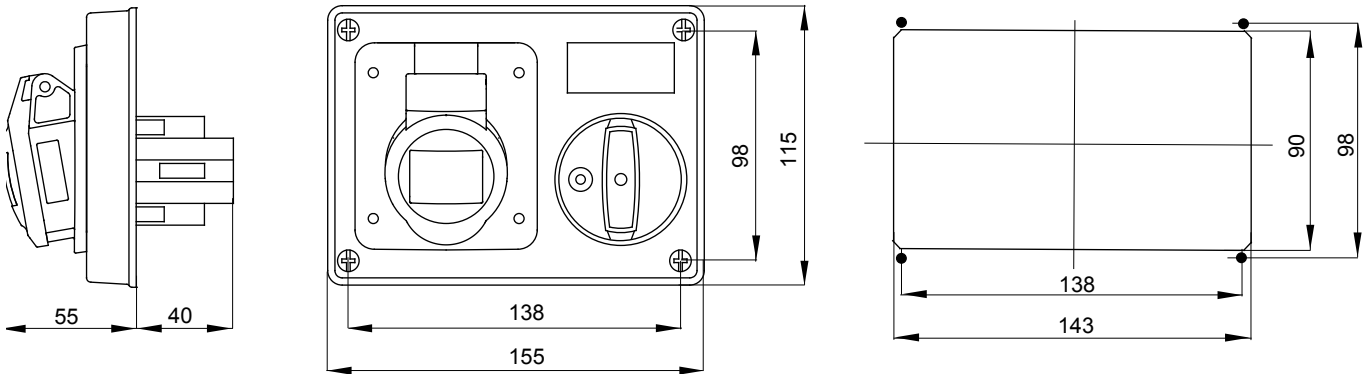

עם אינטרלוק מכני הכולל מפסק זרם המאפשר חיבור וניתוק של התקע רק, IEC 309 שקעים מסוג תעשייתי התואמים לתקן במצב פתוח, וסגירה של המפסק רק כשהתקע מוכנס. מגוון רחב הכולל דגמים עם מפסק סיבובי ובסיס בית נתיכים וגרסה עם שנאי בטיחות. רבגוניות רבה של היישומים הודות לאפשרות C מאפיין 6kA עם מפסק זרם זעיר AUTOMATIKA 68 Q-DIN I-Q-MC. ההרכבה בקופסאות להתקנה על קיר ובקופסאות להתקנה מתחת לטיח, וללוחות בקווי המוצרים.

סוג	לחץ תרמי עם כדור	125 °C
IP	אופק' IP44	3P+E
דרגה	מס' של קטבים	
זעזוע התנגדות	IK08	תדר 50/60 Hz
טמפרטורת הפעלה	±25 +40 °C	הגנה NO (SBF)
עם קופסה להתקנה מאחור	מ' om	קוד חשמלי 2220
בדיקת תיל לוחט	850°C (650° - חלקים אקטיביים)	צבע אדום
נקוב זרם (A)	32	אזכור שעה 6
נקוב מתח	380-415 V	

### DIMENSIONAL

### TECHNICAL SYMBOLOGY

**IP**

IP44

**GWT**

850°C חלקים C  
(650° - אקטיביים)  
(חלקים פסיביים)

IK08