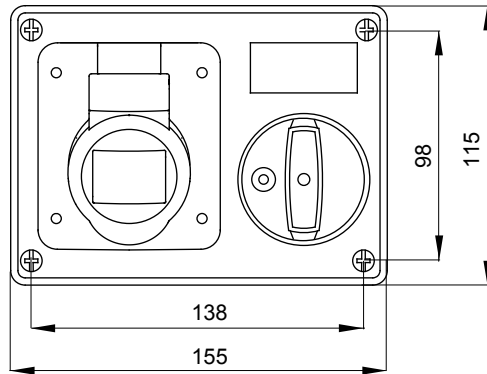

עם אינטרלוק מכני הכולל מפסק זרם המאפשר חיבור וניתוק של התקע רק, IEC 309 שקעים מסוג תעשייתי התואמים לתקן במצב פתוח, וסגירה של המפסק רק כשהתקע מוכנס. מגוון רחב הכולל דגמים עם מפסק סיבובי ובסיס בית נתיכים וגרסה עם שנאי בטיחות. רבגוניות רבה של היישומים הודות לאפשרות C מאפיין 6kA עם מפסק זרם זעיר AUTOMATIKA 68 Q-DIN I-Q-MC. ההרכבה בקופסאות להתקנה על קיר ובקופסאות להתקנה מתחת לטיח, וללוחות בקווי המוצרים.

סוג	לחץ תרמי עם כדור	125 °C
IP דרגה	אופקי IP44 מס' של קטבים	3P+N+E
זעזוע התנגדות	IK08 תדר	50/60 Hz
טמפרטורת הפעלה	±25 +40 °C הגנה	NO (SBF)
עם קופסה להתקנה מאחור	om' קוד חשמלי	2220
בדיקת תיל לוחט	850°C (650° - חלקים פסיביים) (חלקים אקטיביים)	כחול
נקוב זרם (A)	32 אזור שעה	9
נקוב מתח	200-250 V	

DIMENSIONAL

TECHNICAL SYMBOLOGY

IP
IP44

IK
IK08

GWT

850°C חלקים C
(650° - אקטיביים)
(חלקים פסיביים)

STANDARDS/APPROVALS