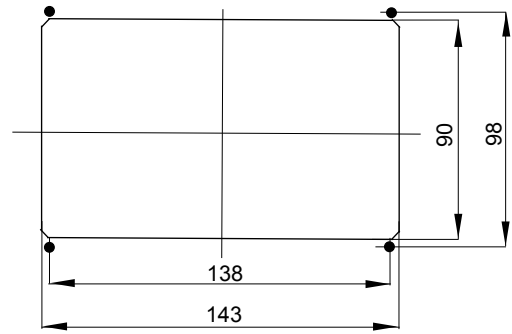

עם אינטרלוק מכני הכולל מפסק זרם המאפשר חיבור וניתוק של התקע רק, IEC 309 שקעים מסוג תעשייתי התואמים לתקן במצב פתוח, וסגירה של המפסק רק כשהתקע מוכנס. מגוון רחב הכולל דגמים עם מפסק סיבובי ובסיס בית נתיכים וגרסה עם שנאי בטיחות. רבגוניות רבה של היישומים הודות לאפשרות C מאפיין 6kA עם מפסק זרם זעיר AUTOMATIKA 68 Q-DIN I-Q-MC. ההרכבה בקופסאות להתקנה על קיר ובקופסאות להתקנה מתחת לטיח, וללוחות בקווי המוצרים.

סוג	לחץ תרמי עם כדור	125 °C
IP דרגה	אופקי IP44 מס' של קטבים	3P+N+E
זעזוע התנגדות	IK08 תדר	50/60 Hz
טמפרטורת הפעלה	±25 +40 °C הגנה	NO (SBF)
עם קופסה להתקנה מאחור	om' קוד חשמלי	2220
בדיקת תיל לוחט	850°C (650° - חלקים פסיביים) (חלקים אקטיביים)	כחול
נקוב זרם (A)	32 אזור שעה	9
נקוב מתח	200-250 V	

DIMENSIONAL

TECHNICAL SYMBOLOGY

IP
IP44

IK
IK08

GWT

850°C חלקים C
(650° - אקטיביים)
(חלקים פסיביים)

STANDARDS/APPROVALS