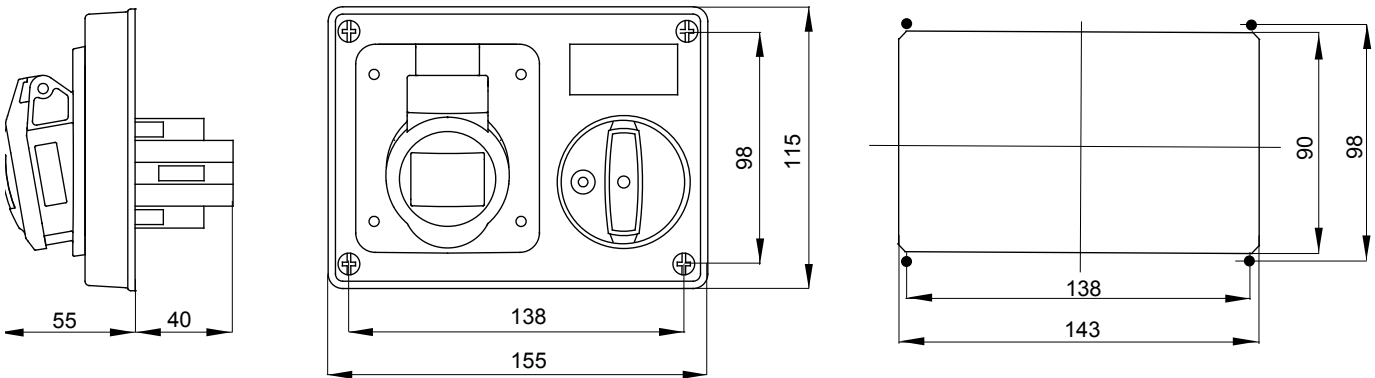

עם אינטרלוק מכני הכולל מפסק זרם המאפשר חיבור וניתוק של התקע רק, IEC 309 שקעים מסוג תעשייתי התואמים לתקן במצב פתוח, וסגירה של המפסק רק כשהתקע מוכנס. מגוון רחב הכולל דגמים עם מפסק סיבובי ובסיס בית נתיכים וגרסה עם שנאי בטיחות. רבגוניות רבה של היישומים הודות לאפשרות, C מאפיין 6kA עם מפסק זרם זעיר AUTOMATIKA 68 Q-DIN I-Q-MC. ההרכבה בקופסאות להתקנה על קיר ובקופסאות להתקנה מתחת לטיח, וללוחות בקווי המוצרים.

סוג	לחץ תרמי עם כדור	125 °C
IP	אפקי	
דרגה	מס' של קטבים	3P+E
זעזוע התנגדות	IK08	תדר
טמפרטורת הפעלה	±25 +40 °C	הגנה
עם קופסה להתקנה מאחור	om'	קוד חשמלי
בדיקת תיל לוחט	850°C (650° - חלקים אקטיביים)	צבע
נקוב זרם (A)	16	אזכור שעה
נקוב מתח	480-500 V	

DIMENSIONAL

TECHNICAL SYMBOLOGY

125 °C

IP44

IK

IK08

850°C חלקים C
(650° - אקטיביים)
(חלקים פסיביים)

STANDARDS/APPROVALS