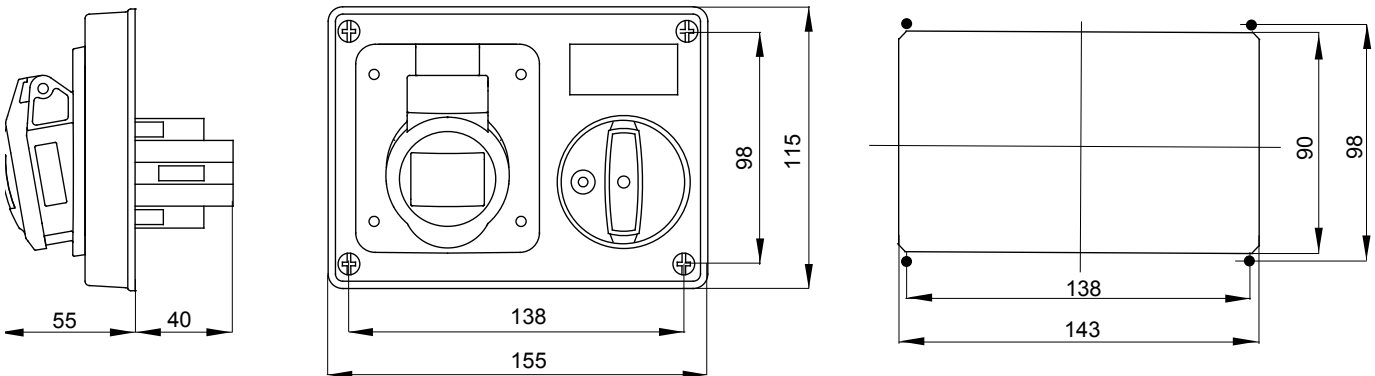

עם אינטרלוק מכני הכולל מפסק זרם המאפשר חיבור וניתוק של התקע רק, IEC 309 שקעים מסוג תעשייתי התואמים לתקן במצב פתוח, וסגירה של המפסק רק כשהתקע מוכנס. מגוון רחב הכולל דגמים עם מפסק סיבובי ובסיס בית נתיכים וגרסה עם שנאי בטיחות. רבגוניות רבה של היישומים הודות לאפשרות C מאפיין 6kA עם מפסק זרם זעיר AUTOMATIKA 68 Q-DIN I-Q-MC. ההרכבה בקופסאות להתקנה על קיר ובקופסאות להתקנה מתחת לטיח, וללוחות בקווי המוצרים.

סוג	לחץ תרמי עם כדור	125 °C
IP	אופק' IP44	3P+E
דרגה	מס' של קטבים	
זעזוע התנגדות	IK08	תדר 50/60 Hz
טמפרטורת הפעלה	±25 +40 °C	הגנה NO (SBF)
עם קופסה להתקנה מאחור	מ' om	קוד חשמלי 2220
בדיקת תיל לוחט	850°C (650° - חלקים אקטיביים) (חלקים פסיביים)	צבע כחול
נקוב זרם (A)	16	אזכור שעה 9
נקוב מתח	200-250 V	

### DIMENSIONAL

### TECHNICAL SYMBOLOGY

125 °C

**IP**

IP44

**IK**

IK08

**GWT**

850°C חלקים C  
(650° - אקטיביים) (חלקים פסיביים)