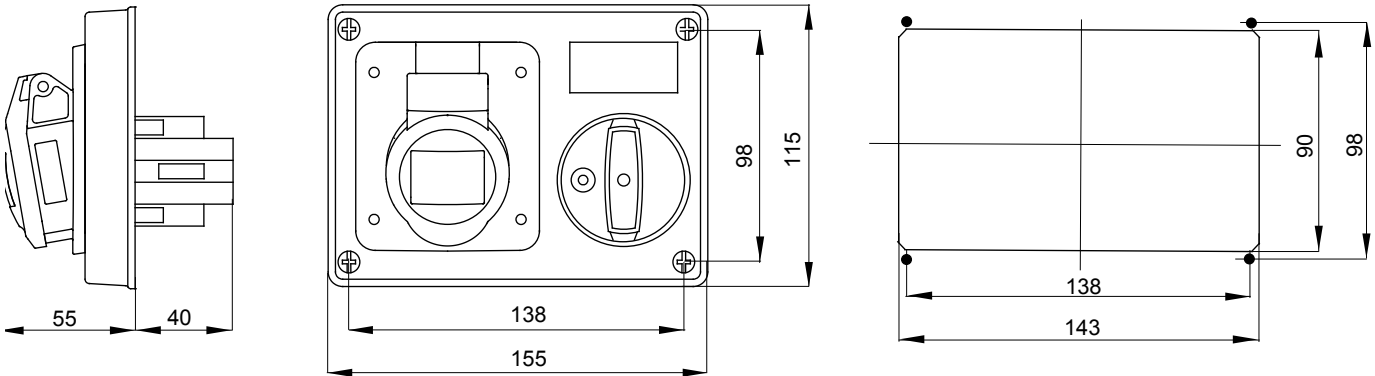

עם אינטרלוק מכני הכולל מפסק זרם המאפשר חיבור וניתוק של התקע רק, IEC 309 שקעים מסוג תעשייתי התואמים לתקן במצב פתוח, וסגירה של המפסק רק כשהתקע מוכנס. מגוון רחב הכולל דגמים עם מפסק סיבובי וביסי בית נתיכים וגרסה עם שנאי בטיחות. רבגוניות רבה של היישומים הודות לאפשרות C, מאפיין 6kA עם מפסק זרם זעיר AUTOMATIKA 68 Q-DIN I-Q-MC. ההרכבה בקופסאות להתקנה על קיר ובקופסאות להתקנה מתחת לטיח, וללוחות בקווי המוצרים.

סוג	לחץ תרמי עם כדור	125 °C
IP	אפקי	
דרגה	מס' של קטבים	3P+E
זעזוע התנגדות	IK08	תדר
טמפרטורת הפעלה	±25 +40 °C	הגנה
עם קופסה להתקנה מאחור	מ'	קוד חשמלי
בדיקת תיל לוחט	850°C (650° - חלקים אקטיביים) - (חלקים פסיביים)	צבע
נקוב זרם (A)	16	אזכור שעה
נקוב מתח	100-130 V	

DIMENSIONAL

TECHNICAL SYMBOLOGY

125 °C

IP

IP44

IK

IK08

GWT