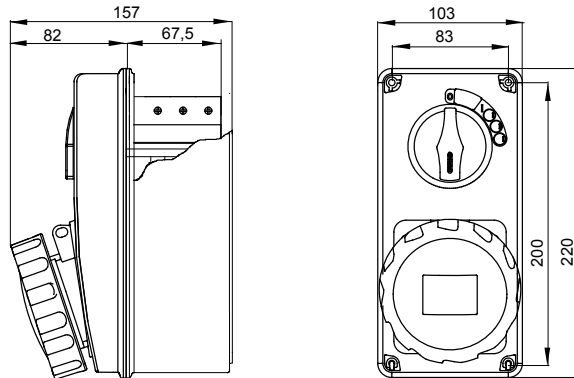

עם אינטרלוק מכני הכולל מפסק זרם המאפשר חיבור וניתוק של התקע רק, IEC 309 שקעים מסוג תעשייתי התואמים לתקן במצב פתוח, וסגירה של המפסק רק כשהתקע מוכנס. מגוון רחב הכולל דגמים עם מפסק סיבובי ובסיס בית נתיכים וגרסה עם שנאי בטיחות. רבגוניות רבה של היישומים הודות לאפשרות, C מאפיין 6kA עם מפסק זרם זעיר AUTOMATIKA 68 Q-DIN I-Q-MC. ההרכבה בקופסאות להתקנה על קיר ובקופסאות להתקנה מתחת לטיח, וללוחות בקווי המוצרים.

סוג	לחץ תרמי עם כדור	אנכי	(תחתית) 80°C - (שקע IB) 125°C
IP דרגה	מס' של קטבים	IP67	3P+N+E
זעזוע התנגדות	תדר	IK08	50/60 Hz
טמפרטורת הפעלה	הגנה	±25 +40 °C	MCB
עם קופסה להתקנה מאחור	קוד חשמלי	ן	2222
בדיקת תיל לוחט	צבע	850°C (שקע IB) - 650°C (תחתית)	אדום
מפסק זרם	נקוב זרם (A)	MT 6kA עקומת C	32
אזכור שעה	נקוב מתח	6	380- 415 V

### DIMENSIONAL

### TECHNICAL SYMBOLOGY

**IP**

IP67

**IK**

IK08

**GWT**

850°C (שקע IB) - 650°C (תחתית)