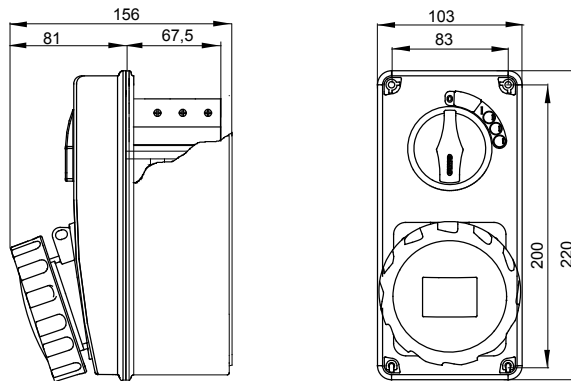

עם אינטרלוק מכני הכולל מפסק זרם המאפשר חיבור וניתוק של התקע רק, IEC 309 שקעים מסוג תעשייתי התואמים לתקן במצב פתוח, וסגירה של המפסק רק כשהתקע מוכנס. מגוון רחב הכולל דגמים עם מפסק סיבובי ובסיס בית נתיכים וגרסה עם שנאי בטיחות. רבגוניות רבה של היישומים הודות לאפשרות, C מאפיין 6kA עם מפסק זרם זעיר AUTOMATIKA 68 Q-DIN I-Q-MC. ההרכבה בקופסאות להתקנה על קיר ובקופסאות להתקנה מתחת לטיח, וללוחות בקווי המוצרים.

סוג	לחץ תרמי עם כדור	125°C (שקע IB) - 80°C (תחתית)
IP דרגה	IP67	3P+E
זעזוע התנגדות	IK08	50/60 Hz
טמפרטורת הפעלה	±25 +40 °C	MCB
עם קופסה להתקנה מאחור	כן	2222
בדיקת תיל לוחט	850°C (שקע IB) - 650°C (תחתית)	כחול
מפסק זרם	MT 6kA	32
אזכור שעה	9	200- 250 V

DIMENSIONAL

TECHNICAL SYMBOLOGY

IP

IP67

GWT

850°C (שקע IB) - 650°C (תחתית)

IK08

STANDARDS/APPROVALS