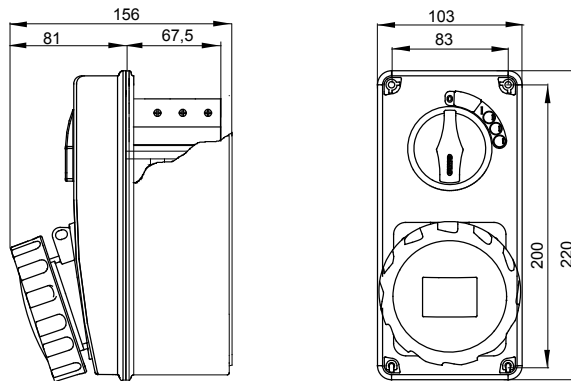

עם אינטרלוק מכני הכולל מפסק זרם המאפשר חיבור וניתוק של התקע רק, IEC 309 שקעים מסוג תעשייתי התואמים לתקן במצב פתוח, וסגירה של המפסק רק כשהתקע מוכנס. מגוון רחב הכולל דגמים עם מפסק סיבובי ובסיס בית נתיכים וגרסה עם שנאי בטיחות. רבגוניות רבה של היישומים הודות לאפשרות C מאפיין 6kA עם מפסק זרם זעיר AUTOMATIKA 68 Q-DIN I-Q-MC. ההרכבה בקופסאות להתקנה על קיר ובקופסאות להתקנה מתחת לטיח, וללוחות בקווי המוצרים.

סוג	לחץ תרמי עם כדור	(תחתית) 80°C - (IB שקע) 125°C
IP דרגה	IP67	2P+E
זעזוע התנגדות	IK08	50/60 Hz
טמפרטורת הפעלה	±25 +40 °C	MCB
עם קופסה להתקנה מאחור	כן	2222
בדיקת תיל לוחט	850°C (שקע IB) - 650°C (תחתית)	צהוב
מפסק זרם	MT 6kA עקומת C	32
אזכור שעה	4	100- 130 V

DIMENSIONAL

TECHNICAL SYMBOLOGY

IP

IP67

GWT

850°C (שקע IB) - 650°C (תחתית)

IK08

STANDARDS/APPROVALS