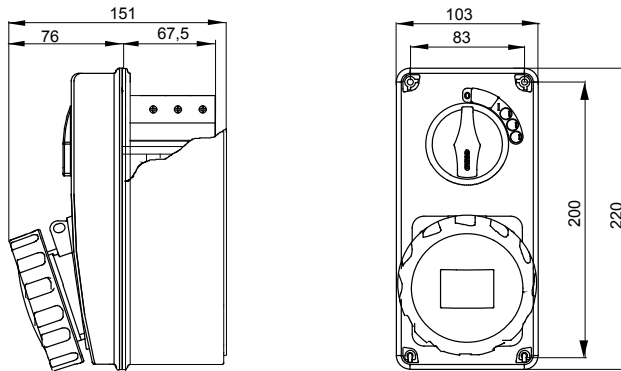

עם אינטרלוק מכני הכולל מפסק זרם המאפשר חיבור וניתוק של התקע רק, IEC 309 שקעים מסוג תעשייתי התואמים לתקן במצב פתוח, וסגירה של המפסק רק כשהתקע מוכנס. מגוון רחב הכולל דגמים עם מפסק סיבובי ובסיס בית נתיכים וגרסה עם שנאי בטיחות. רבגוניות רבה של היישומים הודות לאפשרות C מאפיין 6kA עם מפסק זרם זעיר AUTOMATIKA 68 Q-DIN I-Q-MC. ההרכבה בקופסאות להתקנה על קיר ובקופסאות להתקנה מתחת לטיח, וללוחות בקווי המוצרים.

סוג	אנכי	לחץ תרמי עם כדור	(תחתית) 80°C - (IB שקע) 125°C
IP דרגה	IP67	מס' של קטבים	3P+E
זעזוע התנגדות	IK08	תדר	50/60 Hz
טמפרטורת הפעלה	±25 +40 °C	הגנה	MCB
עם קופסה להתקנה מאחור		קוד חשמלי	2222
בדיקת תיל לוחט	850°C (שקע IB) - 650°C (תחתית)	צבע	אדום
מפסק זרם	MT 6kA	נקוב זרם (A)	16
אזכור שעה	6	נקוב מתח	380- 415 V

DIMENSIONAL

TECHNICAL SYMBOLOGY

IP

IP67

IK08

GWT

850°C (שקע IB) - 650°C (תחתית)

STANDARDS/APPROVALS