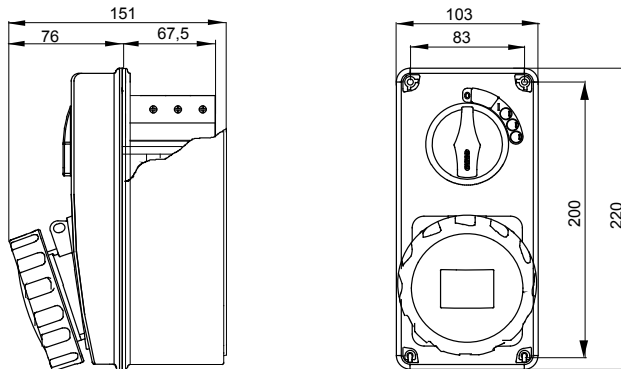

עם אינטרלוק מכני הכולל מפסק זרם המאפשר חיבור וניתוק של התקע רק, IEC 309 שקעים מסוג תעשייתי התואמים לתקן במצב פתוח, וסגירה של המפסק רק כשהתקע מוכנס. מגוון רחב הכולל דגמים עם מפסק סיבובי ובסיס בית נתיכים וגרסה עם שנאי בטיחות. רבגוניות רבה של היישומים הודות לאפשרות C מאפיין 6kA עם מפסק זרם זעיר AUTOMATIKA 68 Q-DIN I-Q-MC. ההרכבה בקופסאות להתקנה על קיר ובקופסאות להתקנה מתחת לטיח, וללוחות בקווי המוצרים.

סוג	אנכי	לחץ תרמי עם כדור	(תחתית) 80°C - (IB שקע) 125°C
IP דרגה	IP67	מס' של קטבים	3P+E
זעזוע התנגדות	IK08	תדר	50/60 Hz
טמפרטורת הפעלה	±25 +40 °C	הגנה	MCB
עם קופסה להתקנה מאחור		קוד חשמלי	2222
בדיקת תיל לוחט	850°C (שקע IB) - 650°C (תחתית)	צבע	צהוב
מפסק זרם	MT 6kA	נקוב זרם (A)	16
אזכור שעה	4	נקוב מתח	100- 130 V

DIMENSIONAL

TECHNICAL SYMBOLOGY

IP

IP67

IK

IK08

GWT

850°C (שקע IB) - 650°C (תחתית)